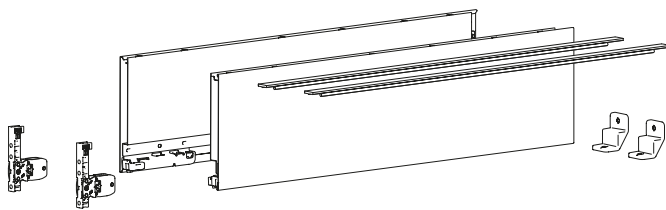

Doppelwandiges Schubkastensystem AvanTech YOU

- ▶ Schubkasten Höhe 139 mm
- ▶ Stahl pulverbeschichtet silber / weiß / anthrazit

1 Zargenset Höhe 139 mm

- ▶ Integrierte Höhen-, Seiten- und Neigungsverstellung
- ▶ Stahl pulverbeschichtet

Set besteht aus:

- ▶ **1** 1 Stück Zarge, links und rechts
- ▶ **2** 2 Stück Designprofile in Zargenfarbe
- ▶ **3** 2 Stück Frontbefestigungen zum Anschrauben
- ▶ **5** 2 Stück Stabilisator Rückwand
- ▶ Befestigungsmaterial