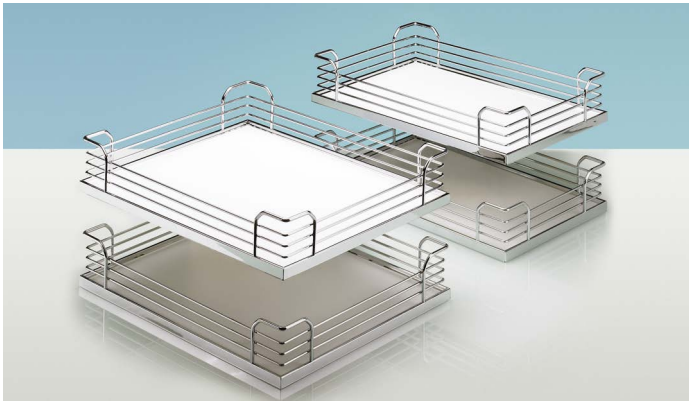

## Arena CLASSIC Rutschstopp Einhängetablare

- ▶ Holzboden melaminharzbeschichtet weiß mit rutschhemmender Speziallackierung
- ▶ Belastbarkeit 7 kg je vorderes Tablar, 9 kg je hinteres Tablar
- ▶ Reling Stahl verchromt

Set besteht aus:  
 ▶ 4 Stück Arena CLASSIC Einhängetablare

Bestell-Nr.	VE
0 013 890	1 Set

## Einhängekörbe

- ▶ Belastbarkeit 7 kg je vorderer Korb, 9 kg je hinterer Korb
- ▶ Stahl verchromt

Set besteht aus:  
 ▶ 4 Stück Eihängekörbe

Bestell-Nr.	VE
0 073 506	1 Set