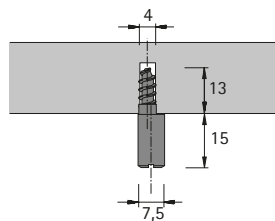

► Anschlagstifte

Anschlagstift

- Zentrisch
- Vernickelt

Bestell-Nr.	VE
0 030 103	1/100 St.

Anschlagstift

- Exzentrisch
- Vernickelt

Bestell-Nr.	VE
0 030 102	1/100 St.

Anschlagstift

- Zentrisch mit Muffe
- Kunststoff natur, vernickelt

Bestell-Nr.	VE
0 030 104	1/100 St.

Anschlagstift

- Exzentrisch mit Muffe
- Kunststoff natur, vernickelt

Bestell-Nr.	VE
0 030 105	1/100 St.