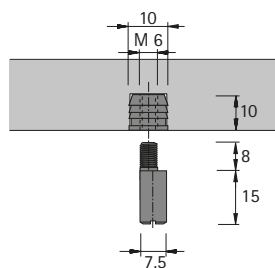

► Anschlagstifte

Anschlagstift

- Zentrisch
- Vernickelt

Bestell-Nr.	VE
0 030 103	1/100 St.

Anschlagstift

- Exzentrisch
- Vernickelt

Bestell-Nr.	VE
0 030 102	1/100 St.

Anschlagstift

- Zentrisch mit Muffe
- Kunststoff natur, vernickelt

Bestell-Nr.	VE
0 030 104	1/100 St.

Anschlagstift

- Exzentrisch mit Muffe
- Kunststoff natur, vernickelt

Bestell-Nr.	VE
0 030 105	1/100 St.