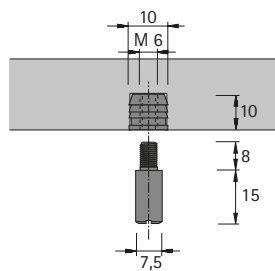

► Anschlagstifte

Anschlagstift

- Zentrisch
- Vernickelt

Bestell-Nr.	VE
0 030 103	1/100 St.

Anschlagstift

- Exzentrisch
- Vernickelt

Bestell-Nr.	VE
0 030 102	1/100 St.

Anschlagstift

- Zentrisch mit Muffe
- Kunststoff natur, vernickelt

Bestell-Nr.	VE
0 030 104	1/100 St.

Anschlagstift

- Exzentrisch mit Muffe
- Kunststoff natur, vernickelt

Bestell-Nr.	VE
0 030 105	1/100 St.