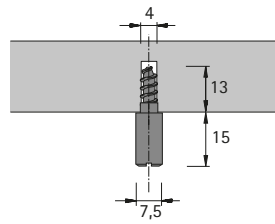

► Anschlagstifte

Anschlagstift

- Zentrisch
- Vernickelt

Bestell-Nr.	VE
0 030 103	1/100 St.

Anschlagstift

- Exzentrisch
- Vernickelt

Bestell-Nr.	VE
0 030 102	1/100 St.

Anschlagstift

- Zentrisch mit Muffe
- Kunststoff natur, vernickelt

Bestell-Nr.	VE
0 030 104	1/100 St.

Anschlagstift

- Exzentrisch mit Muffe
- Kunststoff natur, vernickelt

Bestell-Nr.	VE
0 030 105	1/100 St.