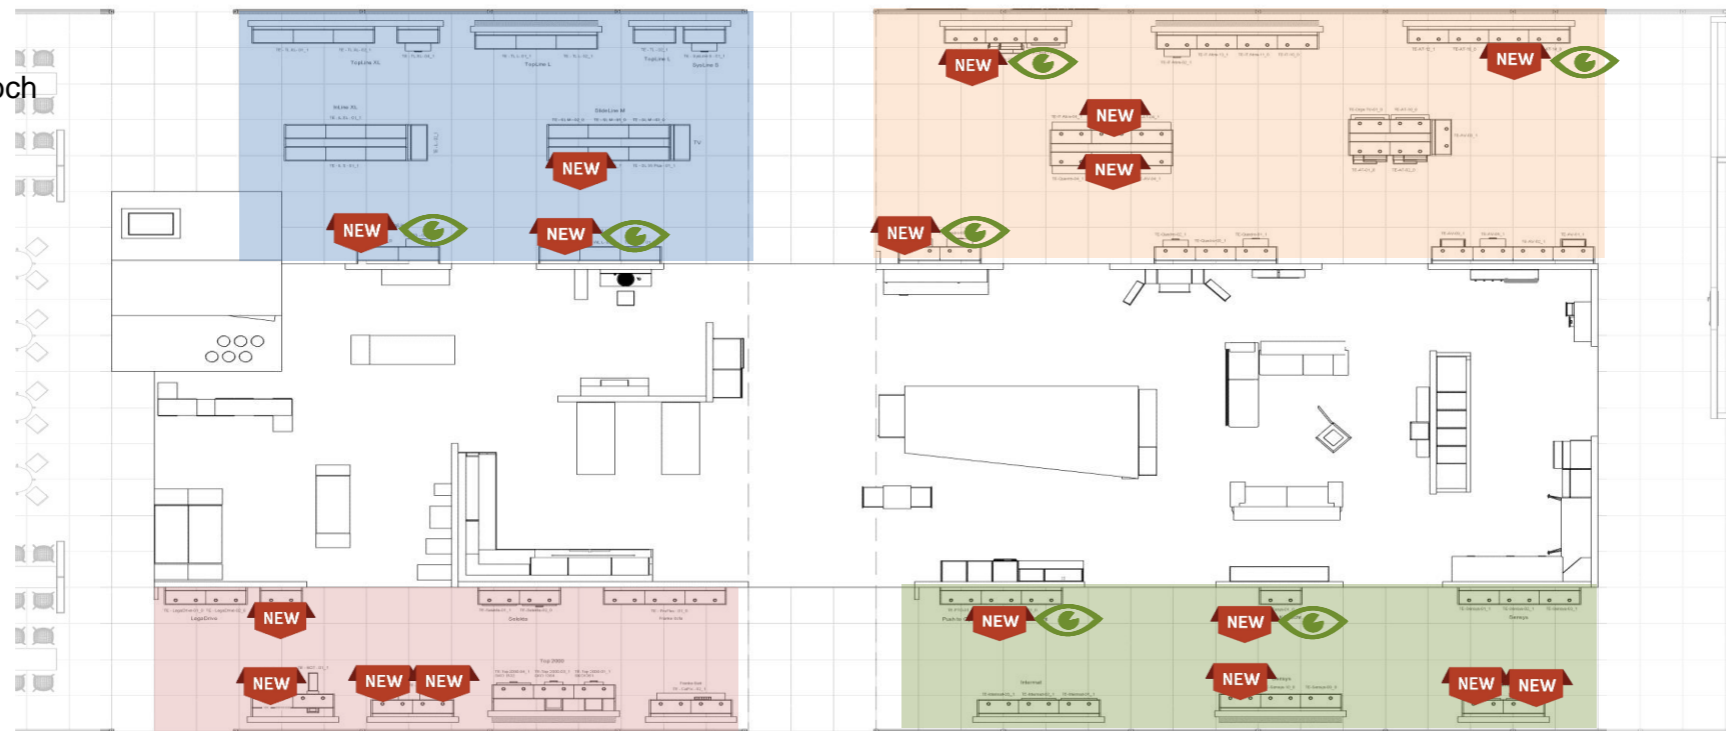

Deutsches Video	English video
Actro 5D	https://youtu.be/wfxKqdsTdPQ	https://youtu.be/EH1MSqjWQag
AvanTech	https://youtu.be/6sLxJMxXSz0	https://youtu.be/D4wysgOYPCE
ArciTech Kernargumente / Core Arguments	https://youtu.be/t3QLv1AU54I	https://youtu.be/myRHQ8a1hwc
ArciTech Sortiment / Assortment	https://youtu.be/bqN_3y0tqI8	https://youtu.be/2c4leB1oVTM
InnoTech Atira Kernargumente / Core Arguments	https://youtu.be/pVaTMuN6KMM	https://youtu.be/yFtqcTq47Qk
Quadro Kernaussagen / Core Arguments	https://youtu.be/5jrjZJDqi6I	https://youtu.be/PUy9q1OBQ5w
Quadro 4D	https://youtu.be/M5kp4GYIuNQ	https://youtu.be/LLsDvWE4fu4
Push to open Silent f. Schubkästen / drawers	https://youtu.be/9xJKSysXGiE	https://youtu.be/QM4u_9_yq2s
Quadro Neuheiten / novelties		
InnoTech Atira / ArciTech moodboards		

Besonders die Technikexponate mit folgender Markierung sollten Sie sich vor Messebeginn unbedingt noch **persönlich anschauen**:

- = enthält neue Produkte
- = nicht als Video dokumentiert

We recommend to **take a closer look** at the marked Technical Exhibits before the start of the show:

- = presents new products
- = not documented in a video

Keine Lust, die Links abzutippen?
Einfach den QR-Code scannen um dieses Dokument als PDF zu öffnen und über die Links die Videos zu starten...

You don't like to type off all the links?
Just scan this QR-Code to open the PDF version of this sheet and start the videos by simply touching the links...