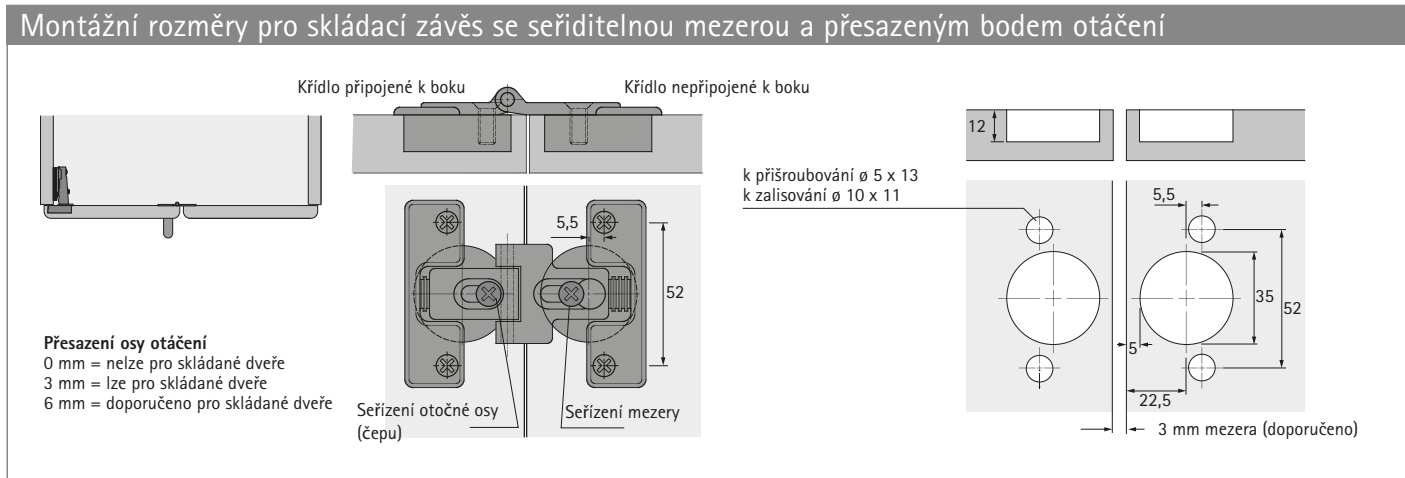

Kování pro skládané dveře

- ▶ WingLine L, spojeno s bokem
- ▶ Jednotlivé součásti

Skládací závěs se seřiditelnou mezerou a přesazeným bodem otáčení

▶ Sada obsahuje skládací závěsy a spojovací materiál pro skládací dveře se 2 křídly

Obrázek	Popis	Provedení	Obj. číslo	Bal.
	2 ks skládací závěs, včetně spojovacího materiálu	k našroubování	9 278 694	1 sada
		k zalisování	9 278 788	1 sada
	3 ks skládací závěs, včetně spojovacího materiálu	k našroubování	9 278 742	1 sada
		k zalisování	9 278 787	1 sada