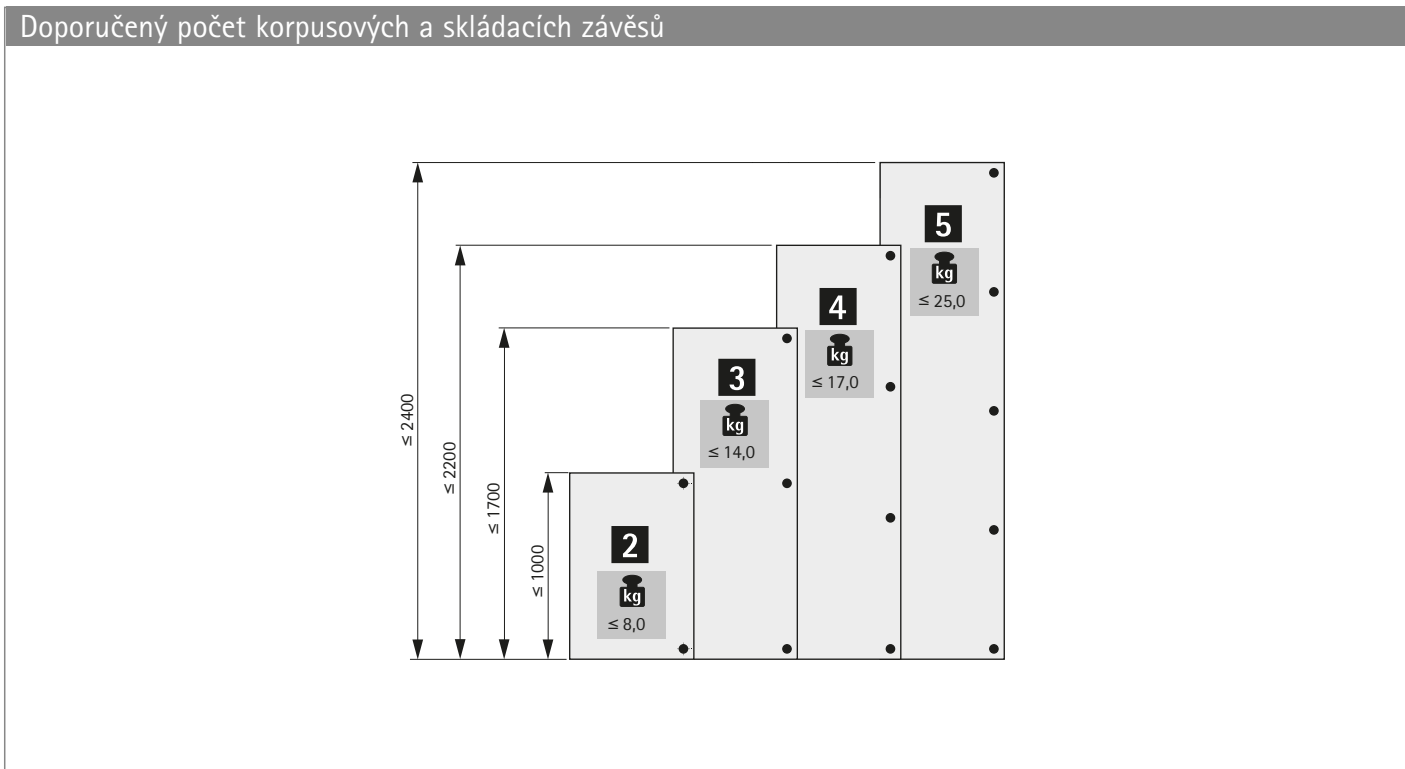

Kování pro skládané dveře

- ▶ WingLine L, spojeno s bokem
- ▶ Jednotlivé součásti

Skládací závěs se seřiditelnou mezerou a přesazeným bodem otáčení

▶ Sada obsahuje skládací závěsy a spojovací materiál pro skládací dveře se 2 křídly

Obrázek	Popis	Provedení	Obj. číslo	Bal.
	2 ks skládací závěs, včetně spojovacího materiálu	k našroubování	9 278 694	1 sada
		k zalisování	9 278 788	1 sada
	3 ks skládací závěs, včetně spojovacího materiálu	k našroubování	9 278 742	1 sada
		k zalisování	9 278 787	1 sada