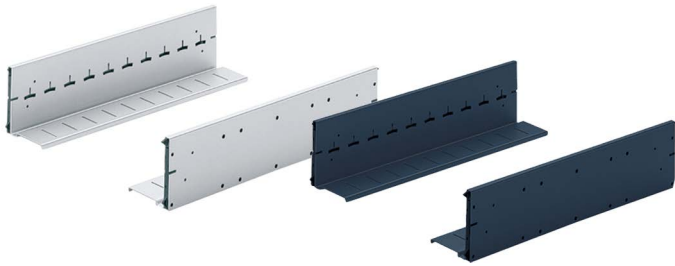

# Beschlagsysteme zur Organisation am Schreibtisch

- ▶ Zubehör Systema Top 2000
- ▶ Organisationselemente

## Karteibahn

- ▶ Für Schwenkstützen
- ▶ Mit seitlichen Rastklinken
- ▶ Arretierung in der OrgaLine
- ▶ Stahl pulverbeschichtet

Farbe	Bestell-Nr.	VE
Aluminium Optik	0 020 724	1 GN
schwarz	0 075 671	1 GN