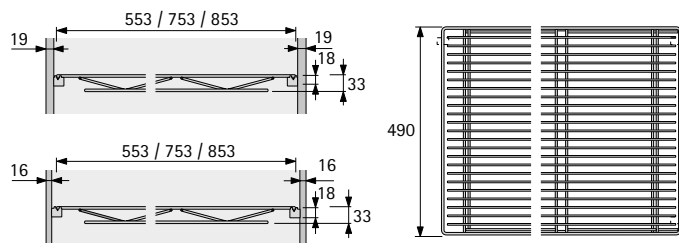

Für Korpusbreite mm	Lichte Mindestkorpusbreite mm	Bestell-Nr.	VE
600	562 / 568	0 042 496	1 Set
800	762 / 768	0 042 498	1 Set
900	862 / 868	0 042 535	1 Set