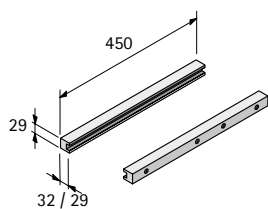

Unterschrankausstattung

- ▶ Innenauszüge
- ▶ Weidenkörbe mit Holzrahmen

- ▶ Mit Holzrahmen und integrierter Griffschale
- ▶ Für Schrankbreiten 400, 500 und 600 mm
- ▶ Lichte Mindestkorpustiefe 500 mm
- ▶ Mit Auszugssicherung
- ▶ Holzrahmen Buche massiv

Weidenkörbe mit Holzrahmen

Für Korpusbreite mm	Breite x Tiefe x Höhe mm	Bestell-Nr.	VE
400	320 x 500 x 120	0 041 895	1 St.
500	420 x 500 x 120	0 041 896	1 St.
600	520 x 500 x 120	0 041 897	1 St.
400	320 x 500 x 210	0 041 898	1 St.
500	420 x 500 x 210	0 041 899	1 St.
600	520 x 500 x 210	0 041 901	1 St.
400	320 x 500 x 300	0 041 902	1 St.
500	420 x 500 x 300	0 041 903	1 St.
600	520 x 500 x 300	0 041 904	1 St.

Laufleisten

- ▶ Für Weidenkörbe mit Holzrahmen
- ▶ Für Korpusseitendicken 15 - 16 mm und 18 - 19 mm
- ▶ Buche massiv

Für Korpusseitendicke mm	Bestell-Nr.	VE
15 - 16	0 041 905	1 GN
18 - 19	0 041 906	1 GN

Planungsmaße