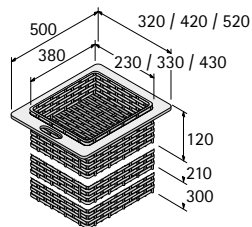

Unterschrankausstattung

- ▶ Innenauszüge
- ▶ Weidenkörbe mit Holzrahmen

- ▶ Mit Holzrahmen und integrierter Griffschale
- ▶ Für Schrankbreiten 400, 500 und 600 mm
- ▶ Lichte Mindestkorpustiefe 500 mm
- ▶ Mit Auszugssicherung
- ▶ Holzrahmen Buche massiv

Weidenkörbe mit Holzrahmen

Für Korpusbreite mm	Breite x Tiefe x Höhe mm	Bestell-Nr.	VE
400	320 x 500 x 120	0 041 895	1 St.
500	420 x 500 x 120	0 041 896	1 St.
600	520 x 500 x 120	0 041 897	1 St.
400	320 x 500 x 210	0 041 898	1 St.
500	420 x 500 x 210	0 041 899	1 St.
600	520 x 500 x 210	0 041 901	1 St.
400	320 x 500 x 300	0 041 902	1 St.
500	420 x 500 x 300	0 041 903	1 St.
600	520 x 500 x 300	0 041 904	1 St.

Planungsmaße