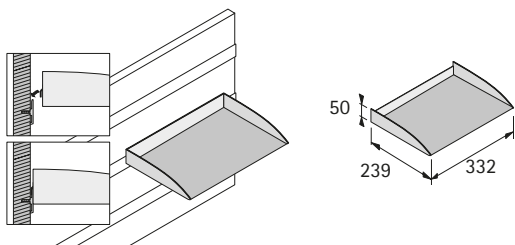

Set besteht aus:

- ▶ 1 Stück Ablage DIN A4
- ▶ 5 Stück Drahtbügel

Bestell-Nr.	VE
0 047 117	1 Set

Ablage DIN A4 quer

- ▶ Zum Einhängen in das Universalprofil
- ▶ Stahl pulverbeschichtet Aluminium Optik

Bestell-Nr.	VE
0 047 116	1 St.

Schalen

- ▶ Kunststoff transparent

Länge mm	Bestell-Nr.	VE
98	0 013 174	1 St.
148	0 013 173	1 St.
198	0 013 172	1 St.
298	0 013 171	1 St.