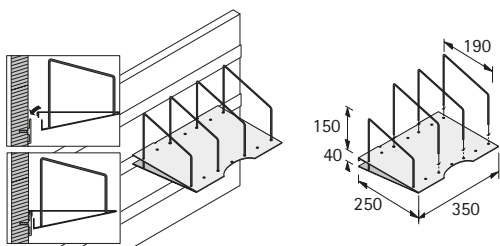

Schreibtisch- und Bürozubehör

- ▶ Organisationselemente Org@Wall
- ▶ Ablage, Schalen

Ablage DIN A4 mit Drahtbügel

- ▶ Zum Einhängen in das Universalprofil Org@Wall
- ▶ Ablage Stahl pulverbeschichtet Aluminium Optik
- ▶ Drahtbügel Stahl pulverbeschichtet blau

Set besteht aus:

- ▶ 1 Stück Ablage DIN A4
- ▶ 5 Stück Drahtbügel

Bestell-Nr.	VE
0 047 117	1 Set

Ablage DIN A4 quer

- ▶ Zum Einhängen in das Universalprofil
- ▶ Stahl pulverbeschichtet Aluminium Optik

Bestell-Nr.	VE
0 047 116	1 St.

Schalen

- ▶ Kunststoff transparent

Länge mm	Bestell-Nr.	VE
98	0 013 174	1 St.
148	0 013 173	1 St.
198	0 013 172	1 St.
298	0 013 171	1 St.