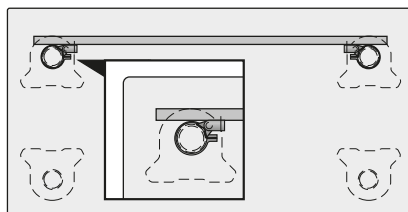

Zugentlastung für Kabel

- Halterung zum Anschrauben für bis zu 4 Kabel
- Kunststoff schwarz

Bestell-Nr.	VE
0 046 053	1 St.

Blendenbefestigung

- Für verschiedene Blendenvarianten
- Frei positionierbar, frei drehbar
- Durchmesser 60 mm
- Kunststoff schwarz

Für Tischvariante	Set besteht aus:	Bestell-Nr.	VE
Mit 1 Blende	4 Schellen 4 Adapter	0 070 216	1 Set
Mit 2 Blenden	6 Schellen 8 Adapter	0 070 217	1 Set
Mit 3 Blenden	8 Schellen 12 Adapter	0 070 218	1 Set

Tisch mit einer Blende / zwei Blenden

Tisch mit drei Blenden / Zwei Tischplatten "auf Stoß" montiert