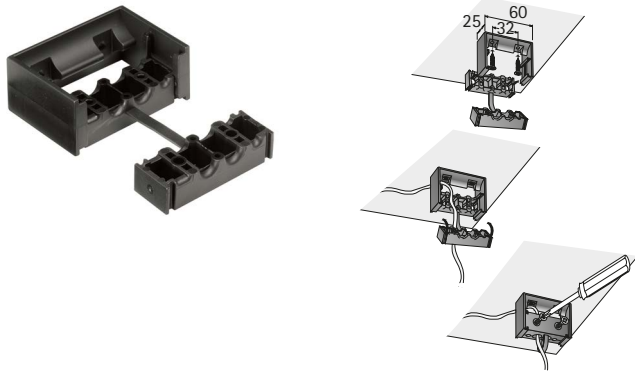

Zugentlastung für Kabel

- Halterung zum Anschrauben für bis zu 4 Kabel
- Kunststoff schwarz

Bestell-Nr.	VE
0 046 053	1 St.

Blendenbefestigung

- Für verschiedene Blendenvarianten
- Frei positionierbar, frei drehbar
- Durchmesser 60 mm
- Kunststoff schwarz

Für Tischvariante	Set besteht aus:	Bestell-Nr.	VE
Mit 1 Blende	4 Schellen 4 Adapter	0 070 216	1 Set
Mit 2 Blenden	6 Schellen 8 Adapter	0 070 217	1 Set
Mit 3 Blenden	8 Schellen 12 Adapter	0 070 218	1 Set

Tisch mit einer Blende / zwei Blenden

Tisch mit drei Blenden / Zwei Tischplatten "auf Stoß" montiert