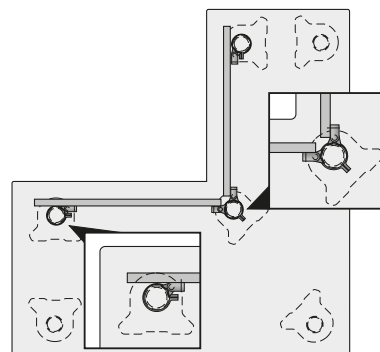

Zugentlastung für Kabel

- Halterung zum Anschrauben für bis zu 4 Kabel
- Kunststoff schwarz

Bestell-Nr.	VE
0 046 053	1 St.

Blendenbefestigung

- Für verschiedene Blendenvarianten
- Frei positionierbar, frei drehbar
- Durchmesser 60 mm
- Kunststoff schwarz

Für Tischvariante	Set besteht aus:	Bestell-Nr.	VE
Mit 1 Blende	4 Schellen 4 Adapter	0 070 216	1 Set
Mit 2 Blenden	6 Schellen 8 Adapter	0 070 217	1 Set
Mit 3 Blenden	8 Schellen 12 Adapter	0 070 218	1 Set

Tisch mit einer Blende / zwei Blenden

Tisch mit drei Blenden / Zwei Tischplatten "auf Stoß" montiert