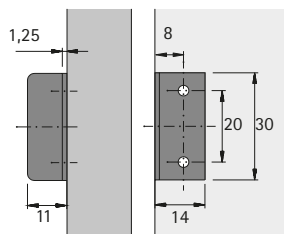

Schließwinkel Typ 5514

▶ Kunststoff

Farbe	Bestell-Nr.	VE
weiß	0 030 123	1/100 St.
braun	0 030 124	1/100 St.

Schließwinkel Typ 1807

▶ Stahl vernickelt

Bestell-Nr.	VE
0 041 626	1/100 St.

Anschlagwinkel Typ 3011

▶ Stahl vernickelt

Bestell-Nr.	VE
0 030 125	1/100 St.

Anschlagwinkel Typ 4515

▶ Zum Anschrauben mit Direktbefestigungsschrauben \varnothing 6,3 mm im System 32
 ▶ Stahl vernickelt

Bestell-Nr.	VE
0 079 786	1/100 St.