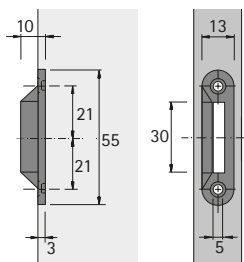

Schließwinkel Typ 5514

▶ Kunststoff

Farbe	Bestell-Nr.	VE
weiß	0 030 123	1/100 St.
braun	0 030 124	1/100 St.

Schließwinkel Typ 1807

▶ Stahl vernickelt

Bestell-Nr.	VE
0 041 626	1/100 St.

Anschlagwinkel Typ 3011

▶ Stahl vernickelt

Bestell-Nr.	VE
0 030 125	1/100 St.

Anschlagwinkel Typ 4515

▶ Zum Anschrauben mit Direktbefestigungsschrauben \varnothing 6,3 mm im System 32
 ▶ Stahl vernickelt

Bestell-Nr.	VE
0 079 786	1/100 St.