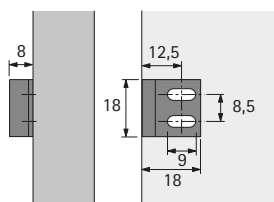

Schließwinkel Typ 5514

▶ Kunststoff

Farbe	Bestell-Nr.	VE
weiß	0 030 123	1/100 St.
braun	0 030 124	1/100 St.

Schließwinkel Typ 1807

▶ Stahl vernickelt

Bestell-Nr.	VE
0 041 626	1/100 St.

Anschlagwinkel Typ 3011

▶ Stahl vernickelt

Bestell-Nr.	VE
0 030 125	1/100 St.

Anschlagwinkel Typ 4515

▶ Zum Anschrauben mit Direktbefestigungsschrauben \varnothing 6,3 mm im System 32
 ▶ Stahl vernickelt

Bestell-Nr.	VE
0 079 786	1/100 St.