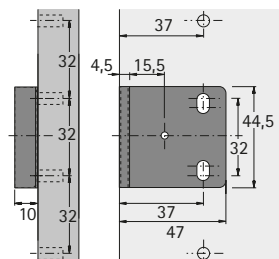

Schließwinkel Typ 5514

▶ Kunststoff

Farbe	Bestell-Nr.	VE
weiß	0 030 123	1/100 St.
braun	0 030 124	1/100 St.

Schließwinkel Typ 1807

▶ Stahl vernickelt

Bestell-Nr.	VE
0 041 626	1/100 St.

Anschlagwinkel Typ 3011

▶ Stahl vernickelt

Bestell-Nr.	VE
0 030 125	1/100 St.

Anschlagwinkel Typ 4515

▶ Zum Anschrauben mit Direktbefestigungsschrauben \varnothing 6,3 mm im System 32
 ▶ Stahl vernickelt

Bestell-Nr.	VE
0 079 786	1/100 St.