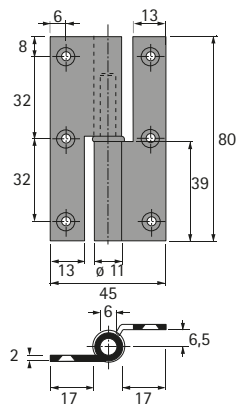

Möbelbänder

- ▶ Möbelband 209, Kröpfung B
- ▶ Für einliegende Türen mit Rücksprung

- ▶ Rollendurchmesser 11 mm
- ▶ Lappendicke 2 mm
- ▶ Aus Profilmaterial, gebohrt und gefräst
- ▶ Mit Stahlstift und Zwischenring
- ▶ Messing

Möbelband 209

Artikel	Oberfläche	Bestell-Nr.	VE
Möbelband 209 links Kröpfung B	poliert	0 031 050	1/10 St.
	vernickelt, matt	0 031 054	1/10 St.
Möbelband 209 rechts Kröpfung B	poliert	0 031 051	1/10 St.
	vernickelt, matt	0 031 055	1/10 St.

Anschlagbeispiel

Befestigung mit Senkholzschrauben \varnothing 3 mm DIN 97

Bandlänge 80 mm

Hinweise

- ▶ Technische Informationen, siehe Seite 318