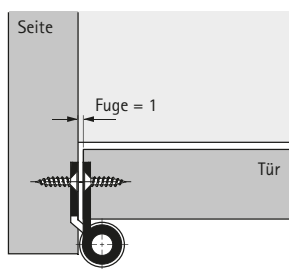

Möbelbänder

- ▶ Möbelband 209, Kröpfung B
- ▶ Für einliegende Türen mit Rücksprung

- ▶ Rollendurchmesser 11 mm
- ▶ Lappendicke 2 mm
- ▶ Aus Profilmaterial, gebohrt und gefräst
- ▶ Mit Stahlstift und Zwischenring
- ▶ Messing

Möbelband 209

Artikel	Oberfläche	Bestell-Nr.	VE
Möbelband 209 links Kröpfung B	poliert	0 031 050	1/10 St.
	vernickelt, matt	0 031 054	1/10 St.
Möbelband 209 rechts Kröpfung B	poliert	0 031 051	1/10 St.
	vernickelt, matt	0 031 055	1/10 St.

Anschlagbeispiel

Befestigung mit Senkholzschrauben \varnothing 3 mm DIN 97

Bandlänge 80 mm

Hinweise

- ▶ Technische Informationen, siehe Seite 318