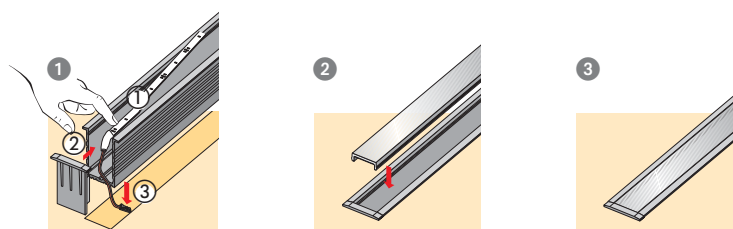

ChannelLine 7	Délka mm	Obj. číslo	Balení
Profil	2000	9 117 065	1
Koncová krytka		9 117 071	1