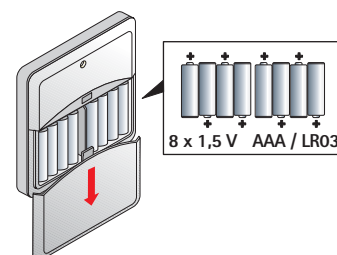

Obj. číslo	Balení
9 102 259	1

Diagram rozdělení svítivosti

Montáž

* Do vyčerpání zásoby

Typ svítidla: LED-svítilno k zapuštění
Druh osvětlení: Funkční a bodové osvětlení
Popis: Intenzivní LED-svítilno s příkonem 3 W a vestavným průměrem 58 mm
 Kovové provedení
Povrchová úprava: Nerezový finiš
Sada obsahuje: 3 svítidla PowerLite
 1 napájecí zdroj pro LED-svítilna 700 mA s kabelem 2000 mm a plochou euro-zástrčkou