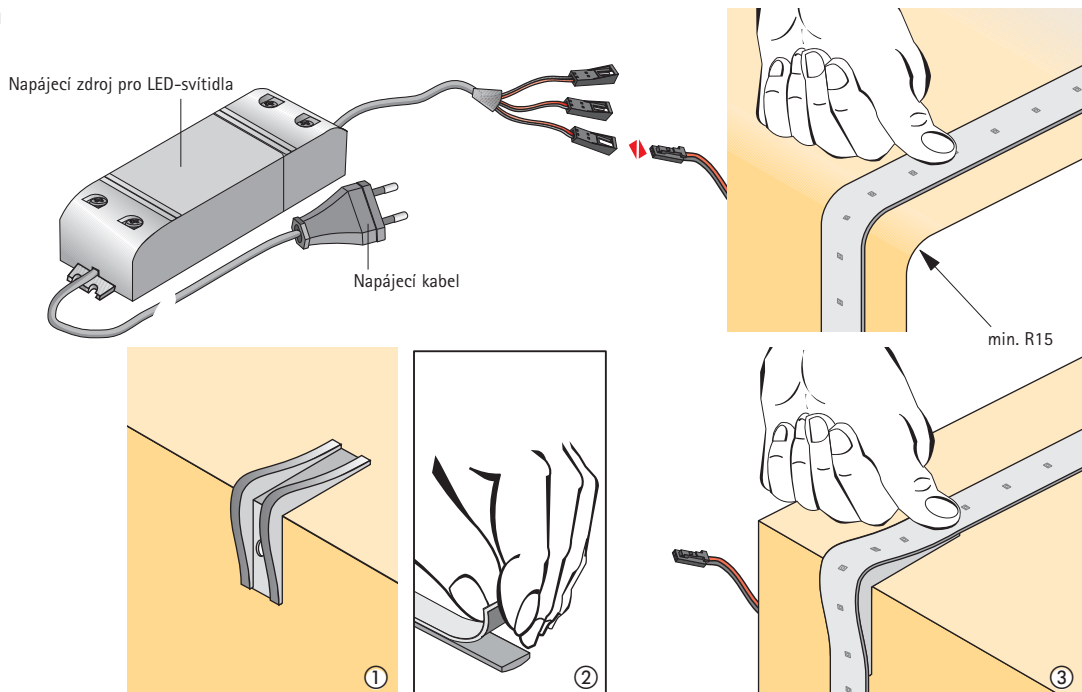

Další předradníky a příslušenství pro LED-svítilna najdete v hlavním katalogu Magic

Montáž na vnitřní hranu

Montáž na vnější hranu

ChannelLine

Typ svítidla:	LED-svítilno
Druh osvětlení:	Bodové osvětlení
Popis:	Hliníkový profil s průsvitným plastovým krytem, lze kombinovat s LED-svítilnem Versa (doporučuje se bílé provedení)
Poznámka:	LED-svítilno Versa, LED-předřadník a ostatní příslušenství se musí objednat separátně, viz str. 12