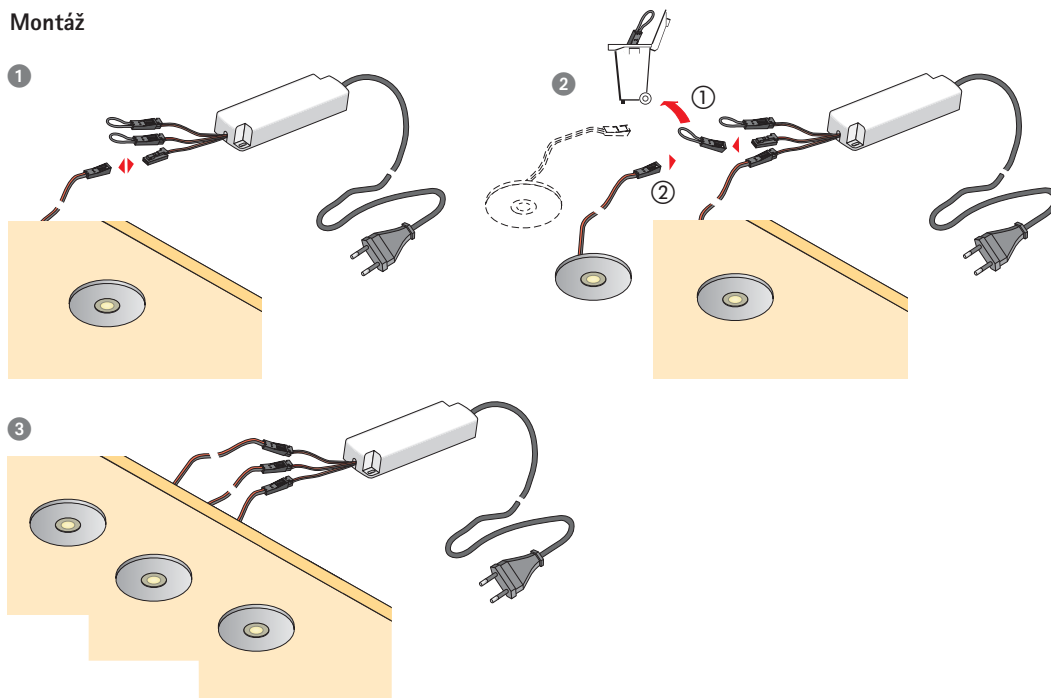

Průměr otvoru: 55 - 58 mm
Světlá hloubka: min. 13 mm
Kabel: 3000 mm
Stmívací funkce: ne
Konektor: LED-mini konektor
Napájení: napájecí zdroj pro LED-svítilna 700 mA

Příslušenství

Položka	Obj. číslo	Balení
2 objímka pro PowerLite	9 116 011	1

Diagram rozdělení svítivosti

PowerLite

PowerLite s objímkou

Montáž

Technické informace ve zkratce

Provozní napětí:	12 Volt DC
Příkon:	6,5 / 14 Watt
Počet LED:	3 po 60 mm
Druh ochrany:	IP 20
Barva světla:	studená bílá / teplá bílá / modrá
Úhel vyzařování (úhel rozptylu):	široký
Značky:	CE
Kabel:	2 x 1000 mm
Poloměr oblouku:	min. 15 mm
Stmívací funkce:	ano
Konektor:	LED-mini konektor
Napájení:	napájecí zdroj pro LED-svítilna

Typ svítidla:	Svítilna s LED-diodami k montáži na plochu
Druh osvětlení:	Bodové osvětlení
Popis:	Flexibilní samolepící páska s LED-diodami pro zvláštní efekty a individuální použití v nábytku a na nábytku Lze zkracovat po 60 mm Oboustranné přívody umožňují přímé použití obou odřezků
Povrchová úprava:	Bílá nebo černá
Poznámka:	LED-předradník a napájecí kabely se objednávají separátně, viz níže a str. 72-74 v hlavním katalogu Magic