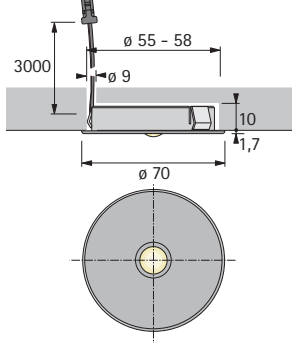

Typ svítidla: LED-svítilno k zapuštění
Druh osvětlení: Funkční a bodové osvětlení
Popis: Intenzivní LED-svítilno s příkonem 3 W a vestavným průměrem 58 mm
Kovové provedení
Povrchová úprava: Nerezový finiš
Sada obsahuje: 3 svítidla PowerLite
1 napájecí zdroj pro LED-svítilna 700 mA s kabelem 2000 mm a plochou euro-zástrčkou

Barva světla	Obj. číslo	Balení
1 studená bílá	9 111 647	1 sada
1 teplá bílá	9 111 624	1 sada

Technické informace ve zkratce

Provozní proud: 700 mA konstantní
Příkon: cca 3 Watt
Počet LED: 1
Druh ochrany: IP 20
Barva světla: studená bílá / teplá bílá
Úhel vyzařování (úhel rozptylu): 65°
Značky:

Průměr otvoru: 55 - 58 mm
Světlá hloubka: min. 13 mm
Kabel: 3000 mm
Stmívací funkce: ne
Konektor: LED-mini konektor
Napájení: napájecí zdroj pro LED-svítilna 700 mA

Příslušenství

Položka	Obj. číslo	Balení
2 objímka pro PowerLite	9 116 011	1

Diagram rozdělení svítivosti

PowerLite

PowerLite s objímkou

Montáž