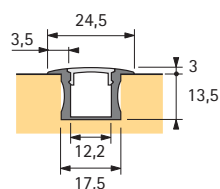

ChannelLine 2	Délka mm	Obj. číslo	Balení
Profil	2000	9 116 710	1
Koncová krytka		9 117 386	1