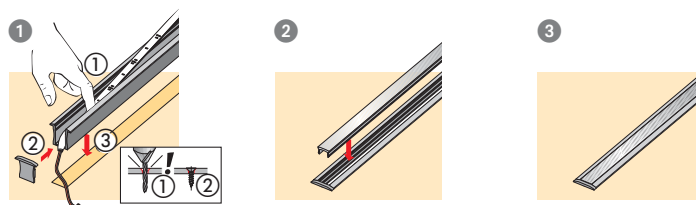

ChannelLine 3	Délka mm	Obj. číslo	Balení
Profil	2000	9 117 387	1
Koncová krytka		9 117 067	1