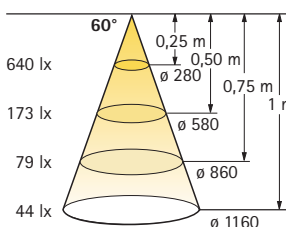

Diagram rozdělení svítivosti