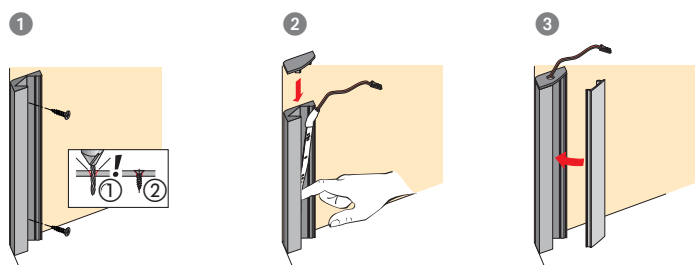

ChannelLine 3	Délka mm	Obj. číslo	Balení
Profil	2000	9 117 387	1
Koncová krytka		9 117 067	1

ChannelLine 4	Délka mm	Obj. číslo	Balení
Profil	2000	9 117 062	1
Koncová krytka		9 117 068	1

ChannelLine 5	Délka mm	Obj. číslo	Balení
Profil	2000	9 117 063	1
Koncová krytka		9 117 069	1