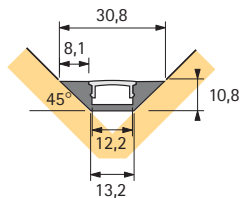

ChannelLine 4	Délka mm	Obj. číslo	Balení
Profil	2000	9 117 062	1
Koncová krytka		9 117 068	1

ChannelLine 5	Délka mm	Obj. číslo	Balení
Profil	2000	9 117 063	1
Koncová krytka		9 117 069	1

ChannelLine 6	Délka mm	Obj. číslo	Balení
Profil	2000	9 117 064	1
Koncová krytka		9 117 070	1

ChannelLine 7	Délka mm	Obj. číslo	Balení
Profil	2000	9 117 065	1
Koncová krytka		9 117 071	1