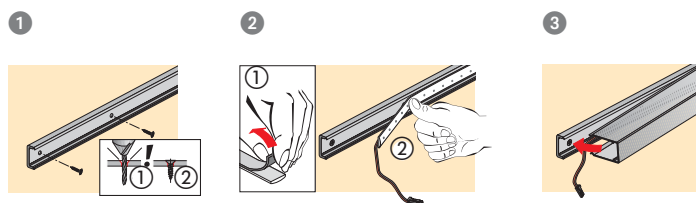

ChannelLine 1	Délka mm	Obj. číslo	Balení
Profil	4000	9 084 267	1
Koncová krytka		9 106 400	1 sada*

* Sada obsahuje 2 koncovky