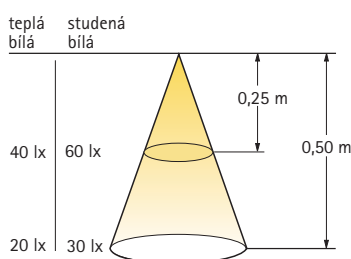

Diagram rozdělení svítivosti

Barva světla	Výkon Watt	Délka mm	Obj. číslo ① bílá	Obj. číslo ② černá	Balení
studená bílá	6,5	1200	9 069 968	9 070 008	1
studená bílá	14	4800	9 069 964	9 070 003	1
teplá bílá	6,5	1200	9 069 976	9 070 621	1
teplá bílá	14	4800	9 069 973	9 070 011	1
modrá	6,5	1200	9 069 963	9 070 000	1
modrá	14	4800	9 069 941	9 069 988	1
vnitřní kout			9 069 840	9 069 781	10
vnější roh			9 071 802	9 071 800	10

Příslušenství

Položka	Obj. číslo	Balení
Napájecí zdroj pro LED-svítilna 15 W s kabelem 2000 mm a plochou euro-zástrčkou	9 084 282	1
Napájecí zdroj pro LED-svítilna 30 W s kabelem 2000 mm a plochou euro-zástrčkou	9 084 284	1
Prodlužovací kabel pro LED-svítilna 1800 mm	0 041 762	1
Trojitý rozdělovač pro LED-svítilna 180 mm	0 043 874	1

Další předradníky a příslušenství pro LED-svítilna najdete v hlavním katalogu Magic