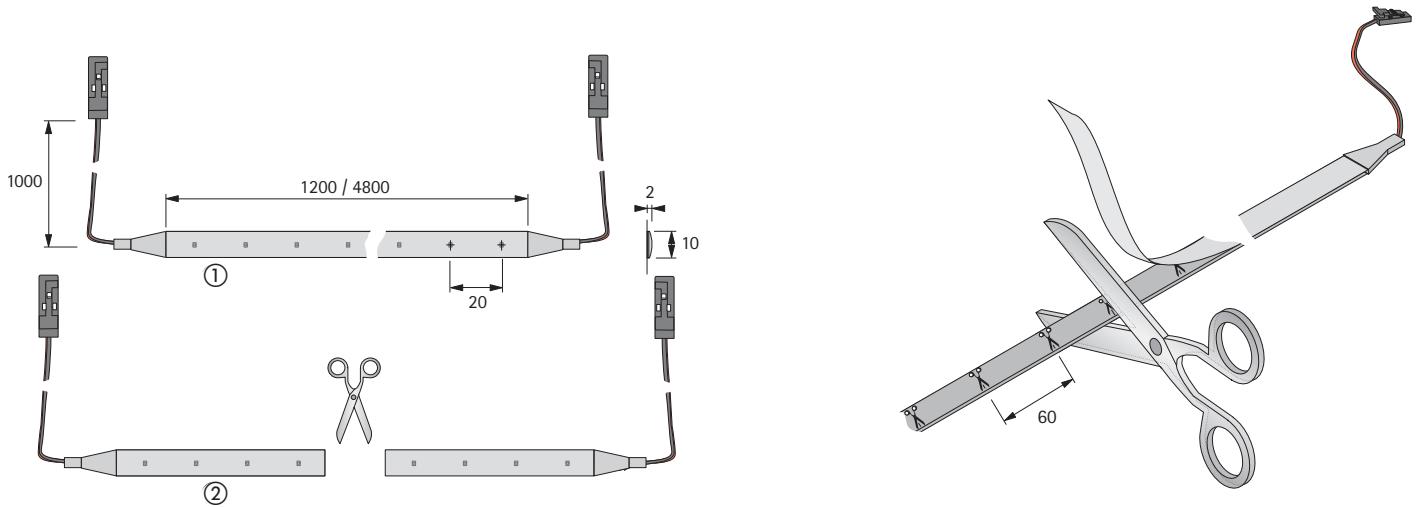

Montáž na vnitřní hranu

Montáž na vnější hranu