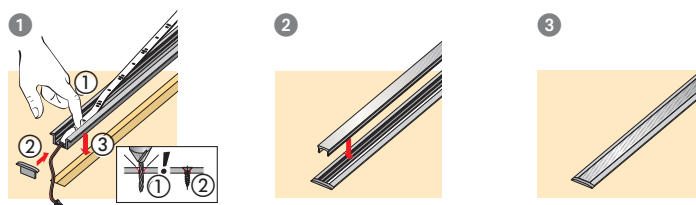

ChannelLine 2	Délka mm	Obj. číslo	Balení
Profil	2000	9 116 710	1
Koncová krytka		9 117 386	1