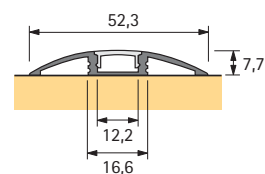

ChannelLine 3	Délka mm	Obj. číslo	Balení
Profil	2000	9 117 387	1
Koncová krytka		9 117 067	1

ChannelLine 4	Délka mm	Obj. číslo	Balení
Profil	2000	9 117 062	1
Koncová krytka		9 117 068	1

ChannelLine 5	Délka mm	Obj. číslo	Balení
Profil	2000	9 117 063	1
Koncová krytka		9 117 069	1