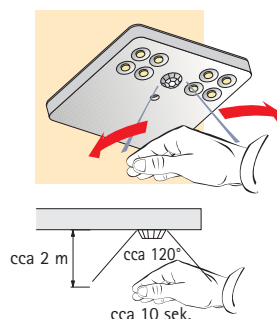

Obj. číslo	Balení
9 102 259	1

Diagram rozdělení svítivosti

Montáž

* Do vyčerpání zásoby

Typ svítidla: LED-svítilno k zapuštění
Druh osvětlení: Funkční a bodové osvětlení
Popis: Intenzivní LED-svítilno s příkonem 3 W a vestavným průměrem 58 mm
 Kovové provedení
Povrchová úprava: Nerezový finiš
Sada obsahuje: 3 svítidla PowerLite
 1 napájecí zdroj pro LED-svítilna 700 mA s kabelem 2000 mm a plochou euro-zástrčkou