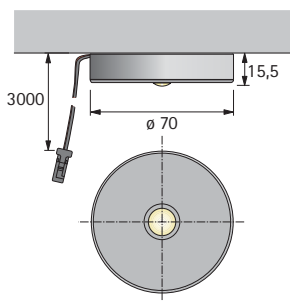

PowerLite s objímkou