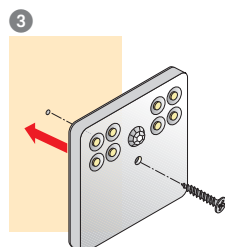

Obj. číslo	Balení
9 102 259	1

Diagram rozdělení svítivosti

Montáž

* Do vyčerpání zásoby

Typ svítidla: LED-svítilno k zapuštění
Druh osvětlení: Funkční a bodové osvětlení
Popis: Intenzivní LED-svítilno s příkonem 3 W a vestavným průměrem 58 mm
 Kovové provedení
Povrchová úprava: Nerezový finiš
Sada obsahuje: 3 svítidla PowerLite
 1 napájecí zdroj pro LED-svítilna 700 mA s kabelem 2000 mm a plochou euro-zástrčkou