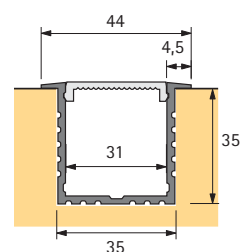

ChannelLine 6	Délka mm	Obj. číslo	Balení
Profil	2000	9 117 064	1
Koncová krytka		9 117 070	1