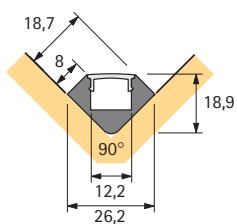

ChannelLine 4	Délka mm	Obj. číslo	Balení
Profil	2000	9 117 062	1
Koncová krytka		9 117 068	1