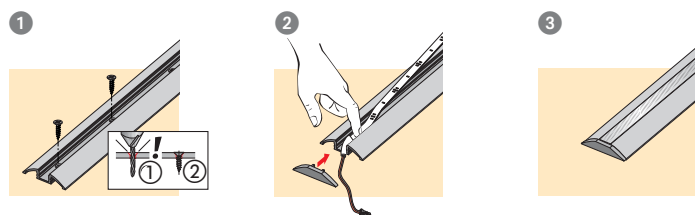

ChannelLine 6	Délka mm	Obj. číslo	Balení
Profil	2000	9 117 064	1
Koncová krytka		9 117 070	1