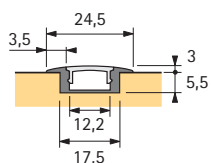

ChannelLine 1	Délka mm	Obj. číslo	Balení
Profil	4000	9 084 267	1
Koncová krytka		9 106 400	1 sada*

* Sada obsahuje 2 koncovky