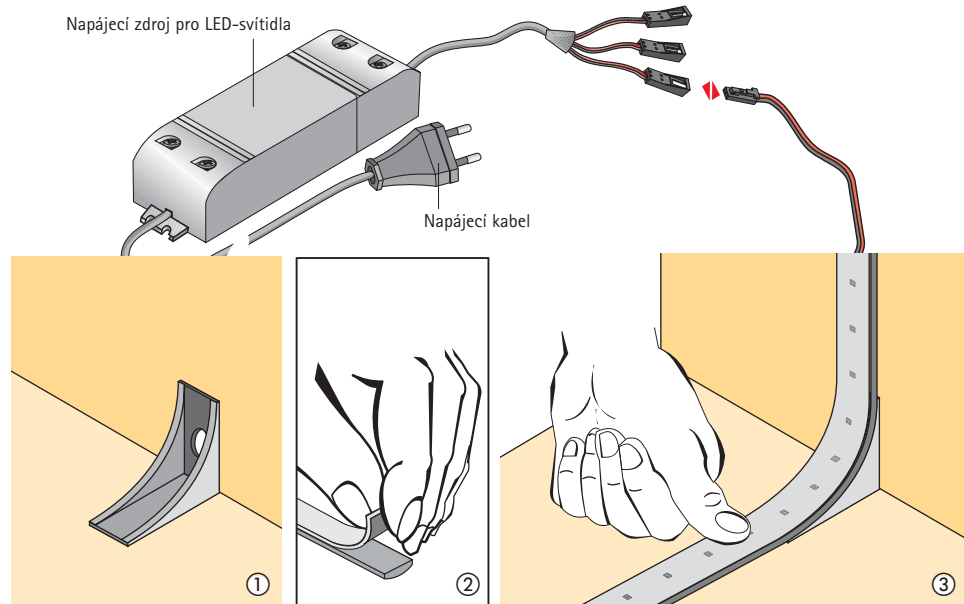

Montáž na vnitřní hranu