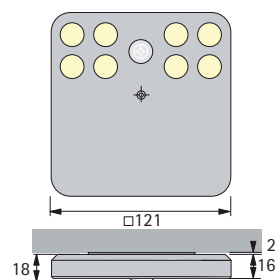

Diagram rozdělení svítivosti