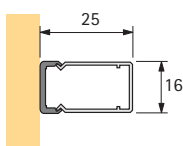

Další předradníky a příslušenství pro LED-svítilna najdete v hlavním katalogu Magic

Montáž na vnitřní hranu

Montáž na vnější hranu

ChannelLine

Typ svítidla:	LED-svítilno
Druh osvětlení:	Bodové osvětlení
Popis:	Hliníkový profil s průsvitným plastovým krytem, lze kombinovat s LED-svítilnem Versa (doporučuje se bílé provedení)
Poznámka:	LED-svítilno Versa, LED-předřadník a ostatní příslušenství se musí objednat separátně, viz str. 12