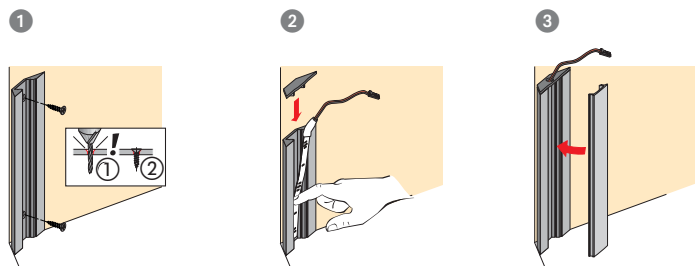

ChannelLine 4	Délka mm	Obj. číslo	Balení
Profil	2000	9 117 062	1
Koncová krytka		9 117 068	1