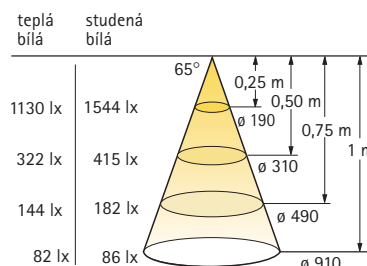

Diagram rozdělení svítivosti