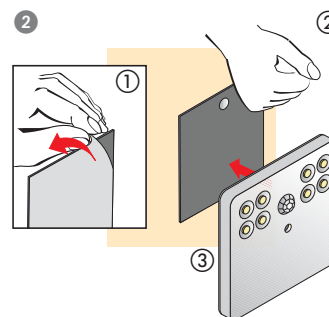

Obj. číslo	Balení
9 102 259	1

Diagram rozdělení svítivosti

Montáž

* Do vyčerpání zásoby

Typ svítidla: LED-svítilno k zapuštění
Druh osvětlení: Funkční a bodové osvětlení
Popis: Intenzivní LED-svítilno s příkonem 3 W a vestavným průměrem 58 mm
 Kovové provedení
Povrchová úprava: Nerezový finiš
Sada obsahuje: 3 svítidla PowerLite
 1 napájecí zdroj pro LED-svítilna 700 mA s kabelem 2000 mm a plochou euro-zástrčkou