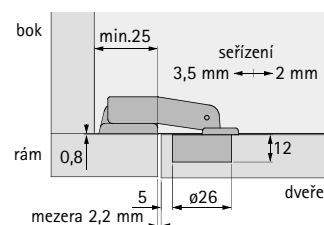

Příklad montáže

Montážní podložka k našroubování
s oválnými otvory $\varnothing$ 4,2 mm

distance 0 mm
ocel niklovaná
uchycení vruty se zápusťou hlavou $\varnothing$ 4 mm