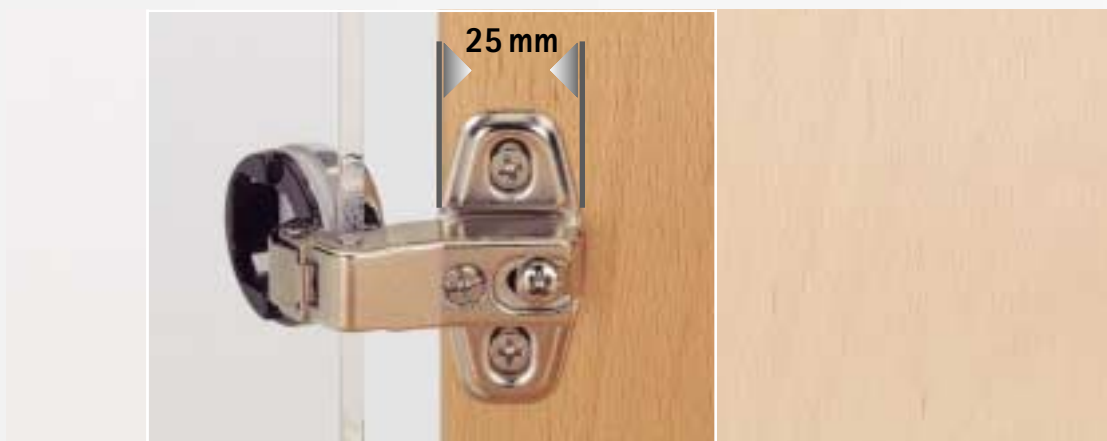

Moderní design nábytku vyžaduje mimořádná řešení ...