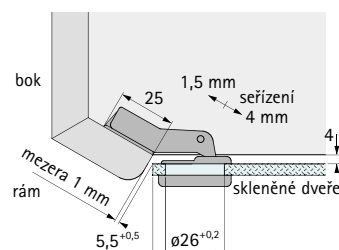

Příklad montáže

Montážní podložka k našroubování
s oválnými otvory $\varnothing 4,2$ mm
Distance 0 mm
ocel niklovaná
uchycení vruty se zápusťnou hlavou $\varnothing 4$ mm