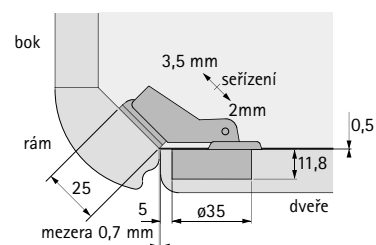

Příklad montáže

Montážní podložka k našroubování s oválnými otvory $\varnothing$ 4,2 mm

Distance 0 mm
ocel niklovaná

uchycení vruty se zápusťou hlavou $\varnothing$ 4 mm