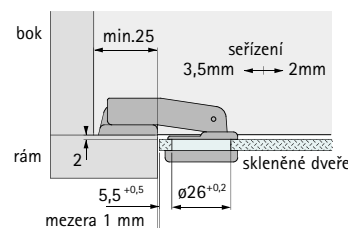

Příklad montáže

Montážní podložka k našroubování
s oválnými otvory $\varnothing$ 4,2 mm

distance 0 mm
ocel niklovaná
uchycení vruty se zápusťou hlavou $\varnothing$ 4 mm