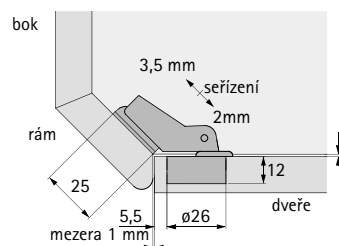

Příklad montáže

Montážní podložka k našroubování s oválnými otvory $\varnothing$ 4,2 mm

Distance 0 mm
ocel niklovaná

uchycení vruty se zápusťou hlavou $\varnothing$ 4 mm