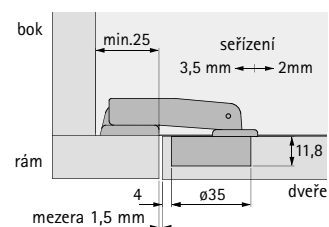

Příklad montáže

Montážní podložka k našroubování s oválnými otvory ø 4,2 mm

distance 0 mm
ocel niklovaná

uchycení vruty se zápustnou hlavou ø 4 mm