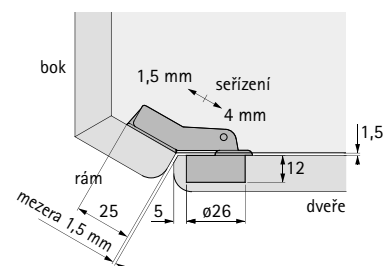

Příklad montáže

Montážní podložka k našroubování
s oválnými otvory $\varnothing 4,2$ mm
distance 0 mm
poniklovaná ocel
uchycení vruty se zápusťnou hlavou $\varnothing 4$ mm