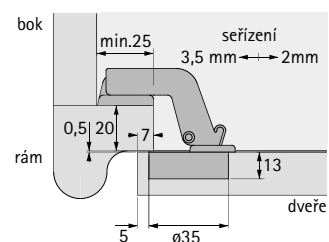

Příklad montáže

Montážní podložka k našroubování s oválnými otvory ø 4,2 mm

distance 0 mm
ocel niklovaná

uchycení vruty se zápustnou hlavou ø 4 mm