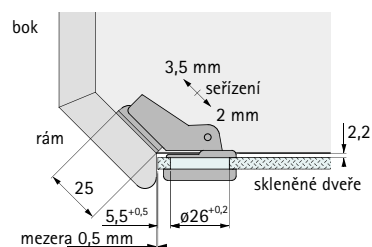

Příklad montáže

Montážní podložka k našroubování
s oválnými otvory $\varnothing$ 4,2 mm

Distance 0 mm
ocel niklovaná

uchycení vruty se zápuštnou hlavou $\varnothing$ 4 mm

Ozdobná krytka A

Ozdobná krytka B

Povrchová úprava	Obj. číslo	VE
zlatá lesklá	040 340	50
chromovaná lesklá	040 341	50
černá	070 051	50
niklovaná matná	070 712	50
hnědá	040 342	50

Povrchová úprava	Obj. číslo	VE
zlatá lesklá	040 494	50
chromovaná lesklá	040 495	50
černá	070 052	50
niklovaná matná	070 713	50