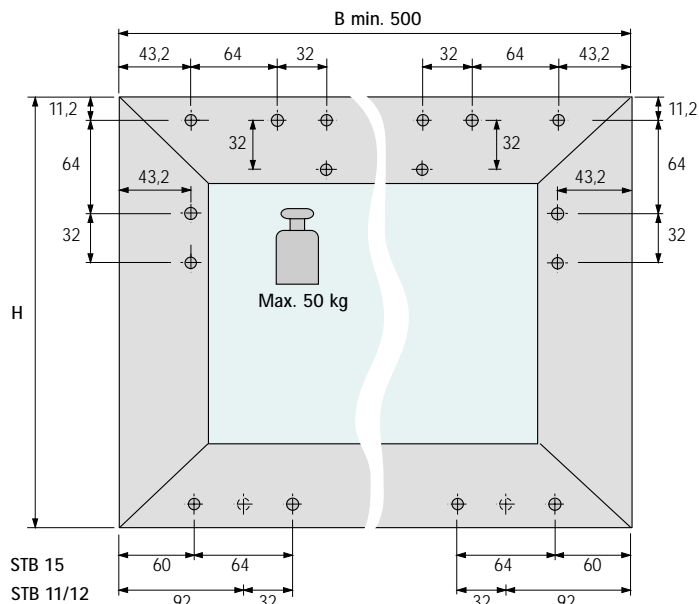

Fax-Bestellung an Ihren Fachhändler

Einfach Fax ausfüllen und Sie bekommen einen komplett auf Ihr individuelles Maß
konfektionierten Satz Aluminium-Rahmenprofile, Breite 55 mm, gewölbt

Achtung: Für jedes
Rahmenmaß/Türmaß
ist ein separates
Bestellblatt auszufüllen!
Bitte alle Angaben in mm!

	STB 11	STB 12	STB 15
H			
B min. 500			
Anzahl Türen			

Set Aluminium-Rahmenprofil, Breite 55 mm, gewölbt
auf Maß konfektioniert

besteht aus: 4 Aluminium-Rahmenprofile, silber eloxiert
4 Dichtungsprofile für Glasstärke 4 und 5 mm

Bestell-Nr.	VE	Türumfang mm	Anzahl Türen
041 283	1 Set		

Konfektion für einen Aluminium-Rahmen, Breite 55 mm, gewölbt
besteht aus: Gehrungsschnitte, inkl. Ablängen
Bohrungen für Gehrungsverbindung
4 Verbindungswinkel
8 Senkschrauben

Bestell-Nr.	VE	Anzahl Türen
041 287	1	

Konfektion: Bohrungen für Top Line 22 (für eine Tür)

Bestell-Nr.	VE	Anzahl Türen
041 295	1	

Komplett-Set oberer Türlauf
Schiebetür-Beschlag Top Line 22 - Rahmentüren

Ausführung	Bestell-Nr.	Lager	Bestell-Menge
2türlich, vordere Tür rechts	013 431	Handel	
2türlich, vordere Tür links	013 432	Handel	
3türlich	013 433	Handel	

Untere Türführung STB 11

Ausführung	Bestell-Nr.	Lager	Bestell-Menge
2türlich	045 080	Handel	
3türlich	045 081	Handel	

Untere Türführung STB 12

Ausführung	Bestell-Nr.	Lager	Bestell-Menge
2türlich	045 082	Handel	
3türlich	045 083	Handel	

Untere Türführung STB 15

Ausführung	Bestell-Nr.	Lager	Bestell-Menge
2türlich	045 199	Handel	
3türlich	045 200	Handel	

Lauf- und Führungsprofile sind separat zu bestellen, siehe Seite 4.80

Tischler/Innenausbauer:

Datum: _____ Unterschrift: _____