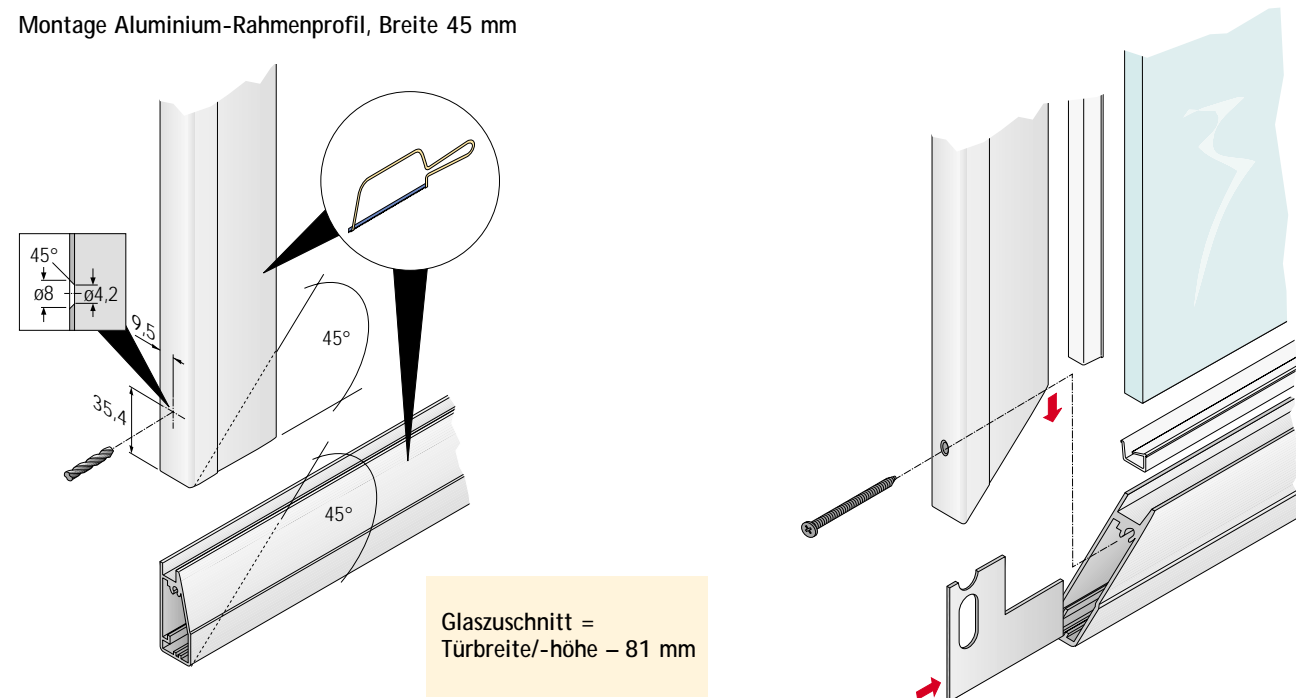

Aluminium-Rahmenprofil

Breite 45 mm
für Slide Line 66

Auf individuelle Maße konfektionierbar oder fertig konfektioniert

Dieses Profil kann individuell selbst auf Maß konfektioniert werden.

- Oberfläche silber eloxiert
- einsetzbar bei Glasstärke 4 und 5 mm
- sichere Befestigung über Befestigungswinkel und stirnseitige Verschraubung

Aluminium-Rahmenprofil
Breite 45 mm
silber eloxiert
Länge 3500 mm

Dichtungsband
für Glasstärke 4 + 5 mm
Kunststoff, transparent
Länge 3500 mm

Winkel-Set
besteht aus:
4 Befestigungswinkeln
4 Befestigungsschrauben

Artikel	Bestell-Nr.	VE	Artikel	Bestell-Nr.	VE	Artikel	Bestell-Nr.	VE
Aluminium-Rahmenprofil	075 619	1	Dichtungsband für Glasstärke 4 + 5 mm	075 620	1	Winkel-Set	075 621	1 Set

Montage Aluminium-Rahmenprofil, Breite 45 mm

H	
B	
Anzahl Türen	

Set Aluminium-Rahmenprofil, Breite 45 mm auf Maß konfektioniert

besteht aus: 4 Aluminium-Rahmenprofile, silber eloxiert
4 Dichtungsprofile für Glasstärke 4 und 5 mm

Bestell-Nr.	VE	Türumfang mm	Anzahl Türen
041 282	1 Set		