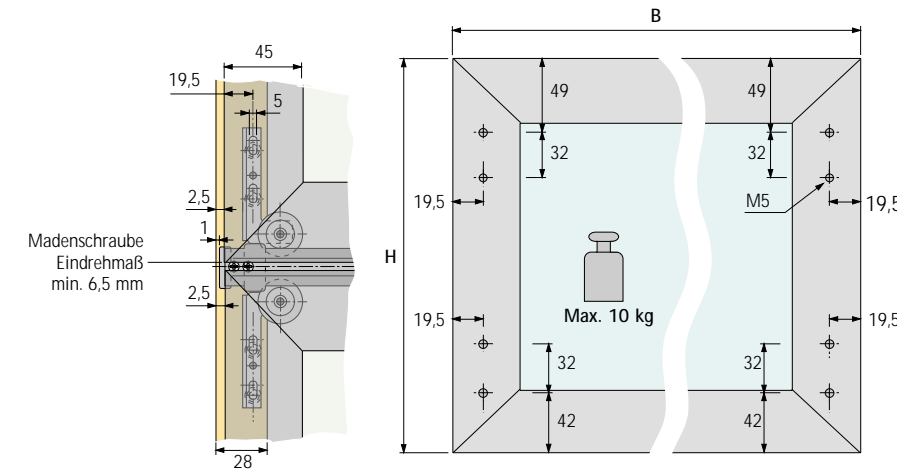

Aluminium-Rahmenprofil

Breite 45 mm
für Slide Line 66

Auf individuelle Maße konfektionierbar oder fertig konfektioniert

Dieses Profil kann individuell selbst auf Maß konfektioniert werden.

- Oberfläche silber eloxiert
- einsetzbar bei Glasstärke 4 und 5 mm
- sichere Befestigung über Befestigungswinkel und stirnseitige Verschraubung

Aluminium-Rahmenprofil
Breite 45 mm
silber eloxiert
Länge 3500 mm

Dichtungsband
für Glasstärke 4 + 5 mm
Kunststoff, transparent
Länge 3500 mm

Winkel-Set
besteht aus:
4 Befestigungswinkeln
4 Befestigungsschrauben

Fax-Bestellung an Ihren Fachhändler

Einfach Fax ausfüllen und Sie bekommen einen komplett auf Ihr individuelles Maß konfektionierten Satz Aluminium-Rahmenprofile, Breite 45 mm

Achtung:
Für jedes Rahmenmaß/Türmaß ist ein separates Bestellblatt auszufüllen!
Bitte alle Angaben in mm!

H	
B	
Anzahl Türen	

Set Aluminium-Rahmenprofil, Breite 45 mm auf Maß konfektioniert

besteht aus: 4 Aluminium-Rahmenprofile, silber eloxiert
4 Dichtungsprofile für Glasstärke 4 und 5 mm

Bestell-Nr.	VE	Türumfang mm	Anzahl Türen
041 282	1 Set		