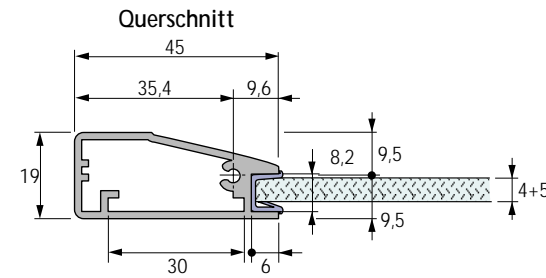

Aluminium-Rahmenprofil

Breite 45 mm
für Slide Line 66

Auf individuelle Maße konfektionierbar oder fertig konfektioniert

Dieses Profil kann individuell selbst auf Maß konfektioniert werden.

- Oberfläche silber eloxiert
- einsetzbar bei Glasstärke 4 und 5 mm
- sichere Befestigung über Befestigungswinkel und stirnseitige Verschraubung

Aluminium-Rahmenprofil
Breite 45 mm
silber eloxiert
Länge 3500 mm

Dichtungsband
für Glasstärke 4 + 5 mm
Kunststoff, transparent
Länge 3500 mm

Winkel-Set
besteht aus:
4 Befestigungswinkeln
4 Befestigungsschrauben

Artikel	Bestell-Nr.	VE	Artikel	Bestell-Nr.	VE	Artikel	Bestell-Nr.	VE
Aluminium-Rahmenprofil	075 619	1	Dichtungsband für Glasstärke 4 + 5 mm	075 620	1	Winkel-Set	075 621	1 Set

Montage Aluminium-Rahmenprofil, Breite 45 mm

H	
B	
Anzahl Türen	

Set Aluminium-Rahmenprofil, Breite 45 mm auf Maß konfektioniert

besteht aus: 4 Aluminium-Rahmenprofile, silber eloxiert
4 Dichtungsprofile für Glasstärke 4 und 5 mm

Bestell-Nr.	VE	Türumfang mm	Anzahl Türen
041 282	1 Set		