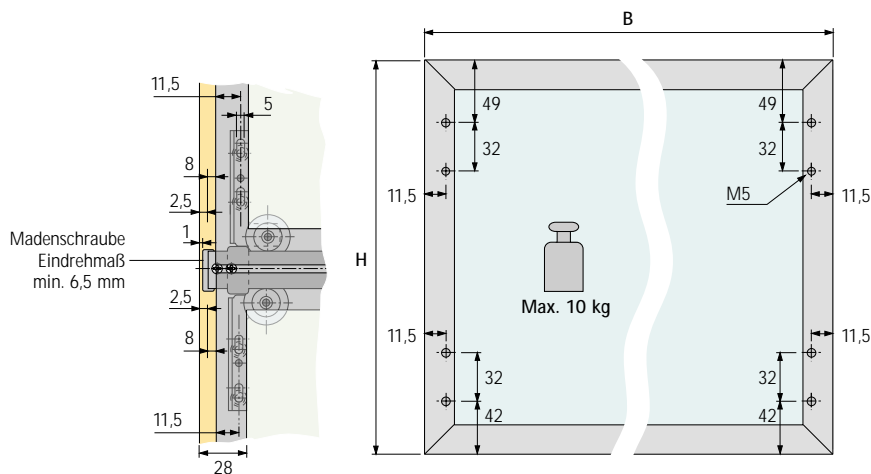

Fax-Bestellung an Ihren Fachhändler

Einfach Fax ausfüllen und Sie bekommen einen komplett auf Ihr individuelles Maß
konfektionierten Satz Aluminium-Rahmenprofile, Breite 19 mm

Achtung:
Für jedes Rahmenmaß/Türmaß
ist ein separates Bestellblatt
auszufüllen!
Bitte alle Angaben in mm!

H	
B	
Anzahl Türen	

Set Aluminium-Rahmenprofil, Breite 19 mm auf Maß konfektioniert

besteht aus: 4 Aluminium-Rahmenprofile, silber eloxiert
4 Dichtungsprofile für Glasstärke 4 mm

Bestell-Nr.	VE	Türumfang mm	Anzahl Türen
041 281	1 Set		

Konfektion für einen Aluminium-Rahmen, Breite 19 mm

besteht aus: Gehrungsschnitte, inkl. Ablängen
Bohrungen für Gehrungsverbindung
4 Verbindungswinkel
8 Senkschrauben

Bestell-Nr.	VE	Anzahl Türen
041 285	1	

Bestell-Nr.	Lager	Bestell-Menge
020 145	Handel	

Laufprofil Slide Line 66

für obere und untere Anbindung

Bestell-Nr.	Länge mm	Lager	Bestell-Menge
020 141	6000	Handel	
020 142	3000	Handel	

Abdeckprofil Slide Line 66