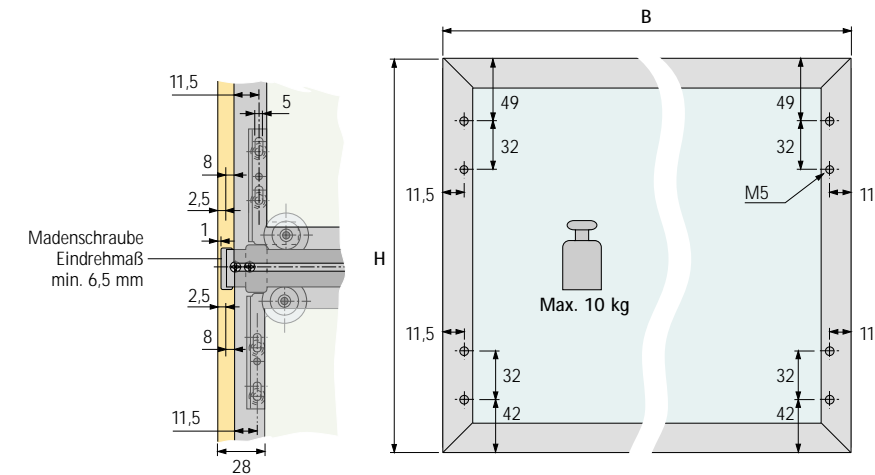

- Oberfläche silber eloxiert
- einsetzbar bei Glasstärke 4 mm
- sichere Befestigung über Befestigungswinkel und Verschraubung

Set Aluminium-Rahmenprofil

Breite 19 mm

besteht aus:
2 Aluminium-Rahmenprofile, silber eloxiert
2 Dichtungsbänder, Kunststoff

Winkel-Set

besteht aus:
4 Befestigungswinkel
8 Befestigungsschrauben

Profillänge mm	Bestell-Nr.	VE
294	079 682	1 Set
394	079 683	1 Set
494	079 684	1 Set
594	079 685	1 Set
3000	013 639	1 Set

Artikel	Bestell-Nr.	VE
Winkel-Set	020 147	1 Set

Montage Aluminium-Rahmenprofil, Breite 19 mm

Fax-Bestellung

an Ihren Fachhändler

Einfach Fax ausfüllen und Sie bekommen einen komplett auf Ihr individuelles Maß konfektionierten Satz Aluminium-Rahmenprofile, Breite 19 mm

Achtung:
Für jedes Rahmenmaß/Türmaß ist ein separates Bestellblatt auszufüllen!
Bitte alle Angaben in mm!

H	
B	
Anzahl Türen	

Set Aluminium-Rahmenprofil, Breite 19 mm auf Maß konfektioniert

besteht aus: 4 Aluminium-Rahmenprofile, silber eloxiert
4 Dichtungsprofile für Glasstärke 4 mm