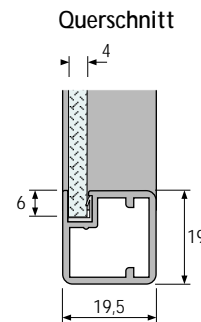

Aluminium-Rahmenprofil

Breite 19 mm

für Schiebetür-Beschlag Slide Line 66

Auf individuelle Maße konfektionierbar oder fertig konfektioniert

Dieses Profil kann individuell selbst auf Maß konfektioniert werden.

- Oberfläche silber eloxiert
- einsetzbar bei Glasstärke 4 mm
- sichere Befestigung über Befestigungswinkel und Verschraubung

Set Aluminium-Rahmenprofil

Breite 19 mm

besteht aus:
2 Aluminium-Rahmenprofile, silber eloxiert
2 Dichtungsbänder, Kunststoff

Achtung:
Für jedes Rahmenmaß/Türmaß ist ein separates Bestellblatt auszufüllen!
Bitte alle Angaben in mm!

H	
B	
Anzahl Türen	

Set Aluminium-Rahmenprofil, Breite 19 mm auf Maß konfektioniert

besteht aus: 4 Aluminium-Rahmenprofile, silber eloxiert
4 Dichtungsprofile für Glasstärke 4 mm

Bestell-Nr.	VE	Türumfang mm	Anzahl Türen
041 281	1 Set		

Konfektion für einen Aluminium-Rahmen, Breite 19 mm

besteht aus: Gehrungsschnitte, inkl. Ablängen
Bohrungen für Gehrungsverbindung
4 Verbindungswinkel
8 Senkschrauben