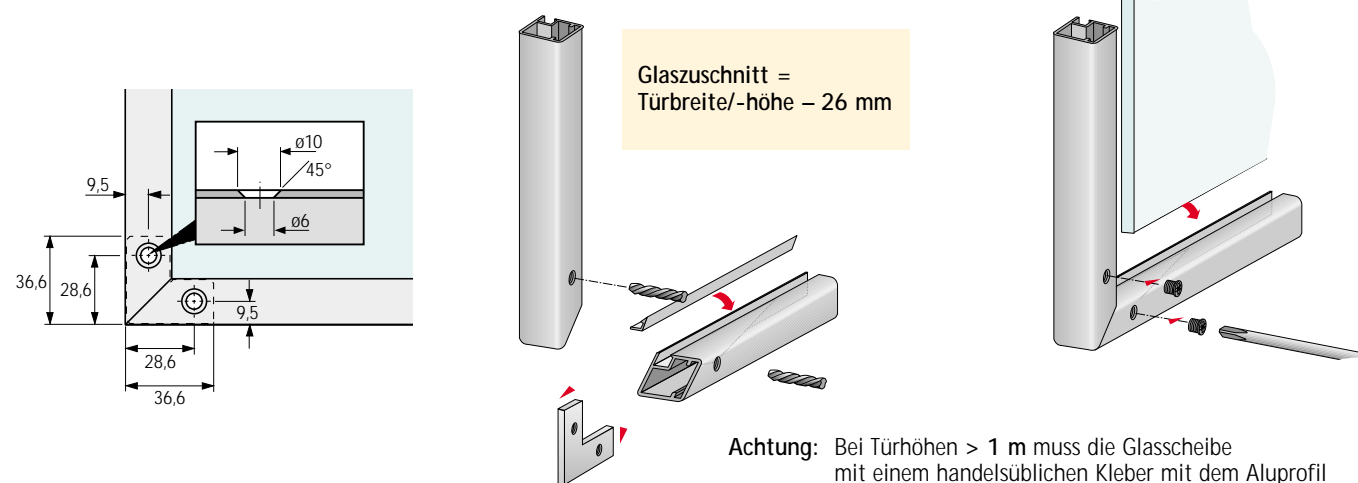

Montage Aluminium-Rahmenprofil, Breite 19 mm