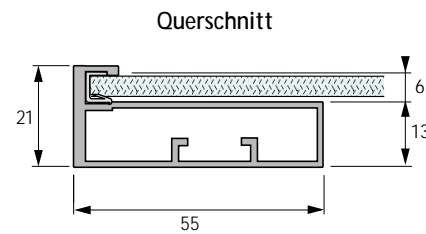

## Breite 55 mm, gerade

### für Schiebetür-Beschlag Vertico Synchro

Auf individuelle Maße konfektionierbar oder fertig konfektioniert

Dieses Profil kann individuell selbst auf Maß konfektioniert werden.

- Oberfläche silber eloxiert
- einsetzbar bei Glasstärke 4 mm
- auf individuelle Maße konfektionierbar
- sichere Befestigung über Befestigungswinkel und Verschraubung

**Set Aluminium-Rahmenprofil**  
Breite 55 mm, gerade

besteht aus:

- 1 Aluminium-Rahmenprofil, silber eloxiert
- 1 Dichtungsband für Glasstärke 4 mm, Kunststoff transparent

**Winkel-Set**

besteht aus:

- 4 Befestigungswinkel
- 8 Befestigungsschrauben

Länge mm	Bestell-Nr.	VE
3000	020 401	1 Set

Artikel	Bestell-Nr.	VE
Winkel-Set	013 684	1 Set

Montage Aluminium-Rahmenprofil, Breite 55 mm

Glaszuschnitt =  
Türbreite/-höhe - 7 mm