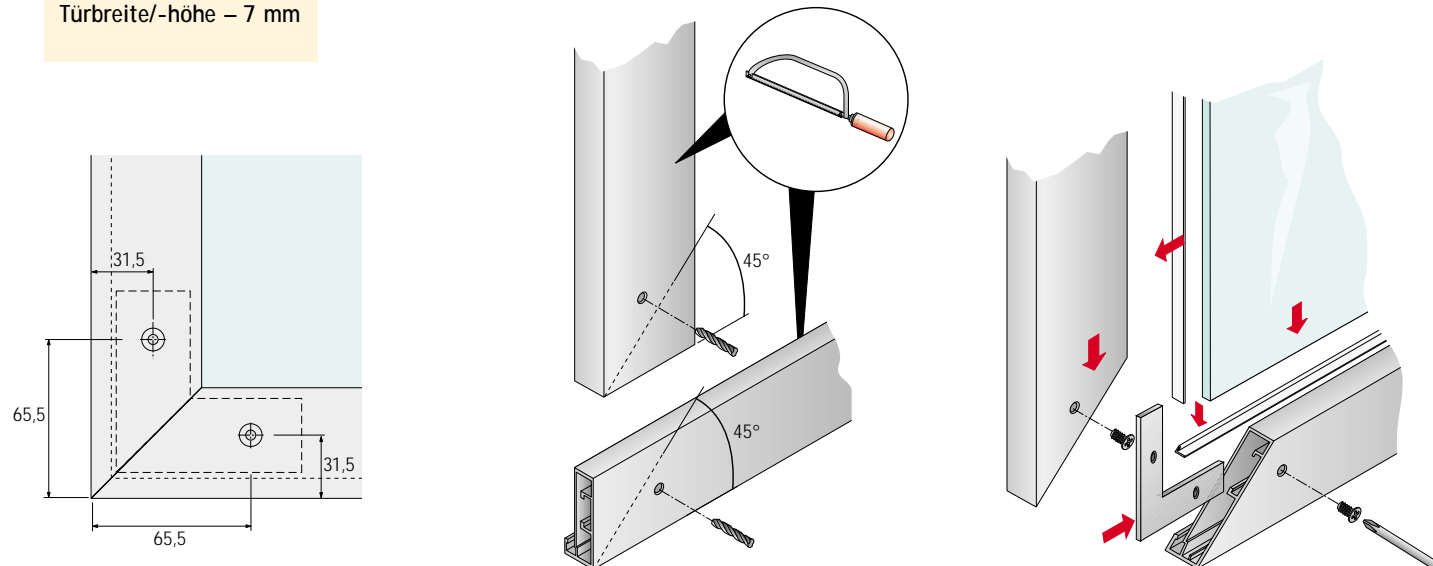

## Breite 55 mm, gerade

### für Schiebetür-Beschlag Vertico Synchro

Auf individuelle Maße konfektionierbar oder fertig konfektioniert

Dieses Profil kann individuell selbst auf Maß konfektioniert werden.

- Oberfläche silber eloxiert
- einsetzbar bei Glasstärke 4 mm
- auf individuelle Maße konfektionierbar
- sichere Befestigung über Befestigungswinkel und Verschraubung

**Set Aluminium-Rahmenprofil**  
Breite 55 mm, gerade

besteht aus:

- 1 Aluminium-Rahmenprofil, silber eloxiert
- 1 Dichtungsband für Glasstärke 4 mm, Kunststoff transparent

**Winkel-Set**

besteht aus:

- 4 Befestigungswinkel
- 8 Befestigungsschrauben

Länge mm	Bestell-Nr.	VE
3000	020 401	1 Set

Artikel	Bestell-Nr.	VE
Winkel-Set	013 684	1 Set

Montage Aluminium-Rahmenprofil, Breite 55 mm

Glaszuschnitt =  
Türbreite/-höhe - 7 mm