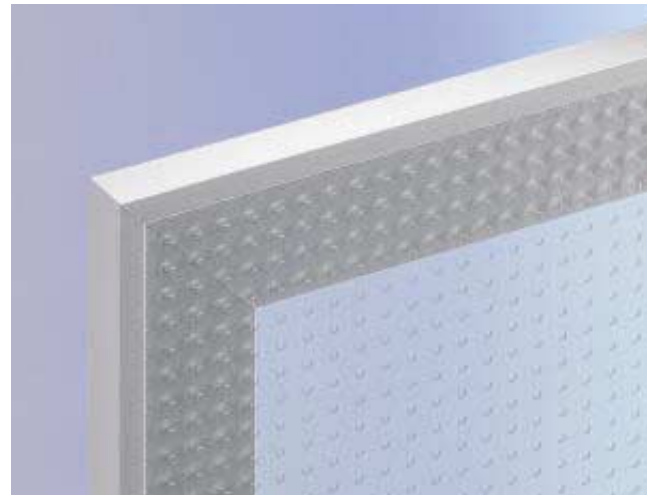

## Breite 55 mm, gerade

### für Schiebetür-Beschlag Vertico Synchro

Auf individuelle Maße konfektionierbar oder fertig konfektioniert

Dieses Profil kann individuell selbst auf Maß konfektioniert werden.

- Oberfläche silber eloxiert
- einsetzbar bei Glasstärke 4 mm
- auf individuelle Maße konfektionierbar
- sichere Befestigung über Befestigungswinkel und Verschraubung

**Set Aluminium-Rahmenprofil**  
Breite 55 mm, gerade

besteht aus:

- 1 Aluminium-Rahmenprofil, silber eloxiert
- 1 Dichtungsband für Glasstärke 4 mm, Kunststoff transparent

**Winkel-Set**

besteht aus:

- 4 Befestigungswinkel
- 8 Befestigungsschrauben