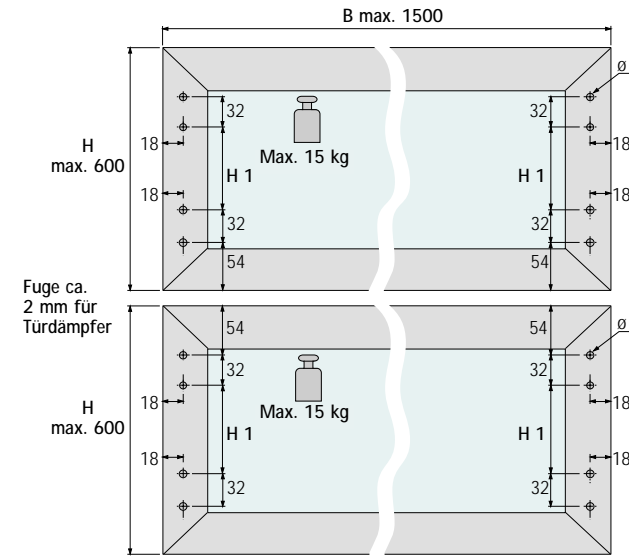

**Set Aluminium-Rahmenprofil**  
Breite 55 mm, gerade

besteht aus:

- 1 Aluminium-Rahmenprofil, silber eloxiert
- 1 Dichtungsband für Glasstärke 4 mm, Kunststoff transparent

**Winkel-Set**

besteht aus:

- 4 Befestigungswinkel
- 8 Befestigungsschrauben

Länge mm	Bestell-Nr.	VE
3000	020 401	1 Set

Artikel	Bestell-Nr.	VE
Winkel-Set	013 684	1 Set

Montage Aluminium-Rahmenprofil, Breite 55 mm

Glaszuschnitt =  
Türbreite/-höhe - 7 mm

## Fax-Bestellung an Ihren Fachhändler

Einfach Fax ausfüllen und Sie bekommen einen komplett auf Ihr individuelles Maß konfektionierten Satz Aluminium-Rahmenprofile, Breite 55 mm, gerade

**Achtung:**  
Für jedes Rahmenmaß/Türmaß ist ein separates Bestellblatt auszufüllen! Bitte alle Angaben in mm!

	Rollweg ① 300 - 400 mm	Rollweg ② 400 - 600 mm
H max. 600		
B max. 1500		
H1	128	224
Anzahl Türen*		

\* 2 Türen pro Beschlag Vertico Synchro

**Set Aluminium-Rahmenprofil, Breite 55 mm, gerade auf Maß konfektioniert**  
bestehend aus: 4 Aluminium-Rahmenprofile, silber eloxiert  
4 Dichtungsprofile für Glasstärke 4 mm