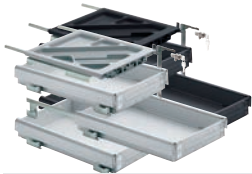

Schreibtisch-Container Komplett-Sets Systema Top 2000 mit Silent System oder push to open

ab 99,- €*

Set besteht aus:

- 1 Schreibmaterial-Auszug
- 1 Stahlschubkasten
- 1 Stahlschubkasten mit Hängerahmen (Höhe 244 mm)
- 1 Auszugsführung **KA 270, Teilauszug**, Belastbarkeit 25 kg
- 1 Auszugsführung **Quadro Duplex 45, Überauszug**, Belastbarkeit 45 kg
- 1 Zentralverschluss-System Stop Control mit Dämpfung Silent System oder push to open für grifflose Fronten inklusive Zylinderhebelschloss und Innenzylinder

	Min. Einbautiefe mm	VE	Bestell-Nr. schwarz	Preis €*	Bestell-Nr. Alu-Finish	Preis €*
mit Silent System	530	1 Set	0 046 735	99,00	0 046 739	103,00
	730	1 Set	0 046 737	114,65	0 046 742	118,07
mit push to open	530	1 Set	9 111 137	110,84	9 111 138	114,21
	730	1 Set	9 111 139	120,39	9 111 140	123,98

Set besteht aus:

- 1 Schreibmaterial-Auszug
- 3 Stahlschubkästen
- 3 Auszugsführungen **KA 270, Teilauszug**, Belastbarkeit 25 kg
- 1 Zentralverschluss-System Stop Control mit Dämpfung Silent System oder push to open für grifflose Fronten inklusive Zylinderhebelschloss und Innenzylinder