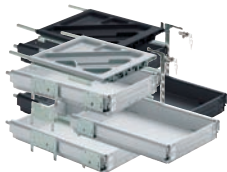

Set besteht aus:

- 1 Schreibmaterial-Auszug
- 1 Stahlschubkasten
- 1 Stahlschubkasten mit Hängerahmen (Höhe 244 mm)
- 1 Auszugsführung **Quadro Duplex 25, Vollauszug**, Belastbarkeit 25 kg
- 1 Auszugsführung **Quadro Duplex 45, Überauszug**, Belastbarkeit 45 kg
- 1 Zentralverschluss-System Stop Control mit Dämpfung Silent System oder push to open für grifflose Fronten inklusive Zylinderhebelschloss und Innenzylinder

	Min. Einbautiefe mm	VE	Bestell-Nr. schwarz	Preis €*	Bestell-Nr. Alu-Finish	Preis €*
mit Silent System	530	1 Set	0 046 744	121,60	0 046 748	125,24
	730	1 Set	0 046 746	133,36	0 046 751	137,37
mit push to open	530	1 Set	9 111 141	127,68	9 111 142	131,50
	730	1 Set	9 111 143	140,03	9 111 144	144,24