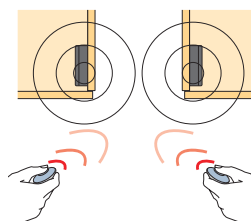

Si se ignorase este aviso, puede programarse opcionalmente una última apertura automática con el último resto de energía. De esta forma resulta imposible un bloqueo involuntario.

Colocación

A una altura razonable ergonómicamente

Distancia mínima

Entre dos unidades de control:
1 alcance radio = 0,4 m

Un juego consta de:

- 1 unidad de control
- 2 pilas AA de 1,5 voltios
- Tirafondos para montaje

Artículo	Acabado	Código	UE
Juego de unidad de control	negro	041 221	1 juego