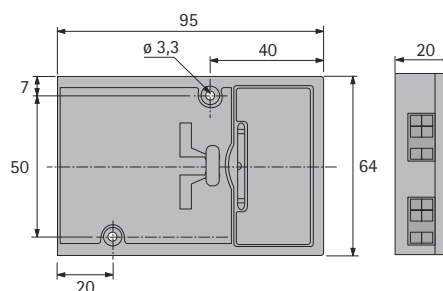

Especificaciones

Unidad de control hettlock

Unidad de control para el mando de hasta dos cerraduras del sistema digital de cierre de muebles hettlock.

Control mediante el mando a distancia activo por radio (transponder)

Los transponders controlan en general el sistema digital de cierre y organización 3060 para edificios de SimonsVoss Technologies AG.

Las unidades de control se entregan sin programar. La programación individual tiene lugar in situ.

Unidad de control

La unidad de control es el "cerebro" del sistema de cierre y decide si el transponder está autorizado o no.

Las unidades de control se suministran sin programar y al programarse se asignan claramente y protegidas contra falsificaciones a un mueble, dentro de una plan de cierre. Programación, véase pág. 37.

Cada unidad de control puede alojar autorizaciones de cierre de hasta 8.000 transponders. La retirada de autorizaciones o la adecuación a nuevas utilidades puede hacerse en cualquier momento.

Un estudiado concepto de energía

La alimentación de energía a través de pilas ahorra costosos cableados y lo hace independiente de la red eléctrica.

El sistema comprueba automáticamente las reservas de energía y avisa con tiempo para el cambio de pilas.

Si se ignorase este aviso, puede programarse opcionalmente una última apertura automática con el último resto de energía. De esta forma resulta imposible un bloqueo involuntario.

Colocación

A una altura razonable ergonómicamente

Distancia mínima

Entre dos unidades de control:
1 alcance radio = 0,4 m