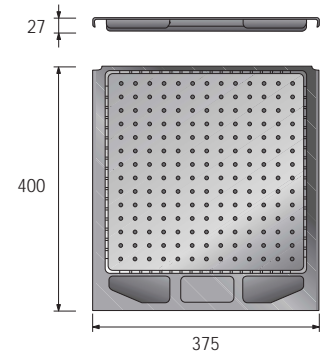

SYSTEMA TOP 2000

Bandeja de material de oficina OrgEvolution

SYSTEMA TOP 2000

Bandeja de material OrgEvolution

con montaje oculto de las correderas.
Puede personalizarse la distribución mediante separadores, divisores de compartimentos y bandejas.

Plástico negro

Pieza de unión de cerradura, véase pág. 26.

Artículo	Acabado	Código	UE
Bandeja de material OrgEvolution	negro	041 315	1

Montaje

Desmontaje

Quadro 12

Para bandeja de material OrgEvolution

Extracción parcial con fijación de frente y función de retención

Capacidad de carga 120 N

Acero cincado

Artículo / Ancho de montaje (EB) mm	Hilera de taladros mm	Código	UE
Quadro 12 EB 380	25	075 506	1 juego
Quadro 12 EB 392	25	075 507	1 juego
Quadro 12 EB 380	32	075 508	1 juego
Quadro 12 EB 392	32	074 862	1 juego