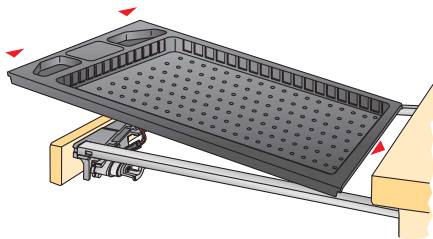

SYSTEMA TOP 2000

Bandeja de material de oficina OrgEvolution

SYSTEMA TOP 2000

Bandeja de material OrgEvolution

con montaje oculto de las correderas.
Puede personalizarse la distribución mediante separadores, divisores de compartimentos y bandejas.

Plástico negro

Pieza de unión de cerradura, véase pág. 26.

Artículo	Acabado	Código	UE
Bandeja de material OrgEvolution	negro	041 315	1

Montaje

Desmontaje

Quadro 12

Para bandeja de material OrgEvolution

Extracción parcial con fijación de frente y función de retención

Capacidad de carga 120 N

Acero cincado

Artículo / Ancho de montaje (EB) mm	Hilera de taladros mm	Código	UE
Quadro 12 EB 380	25	075 506	1 juego
Quadro 12 EB 392	25	075 507	1 juego
Quadro 12 EB 380	32	075 508	1 juego
Quadro 12 EB 392	32	074 862	1 juego