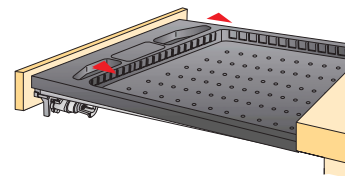

Plástico negro

Pieza de unión de cerradura, véase pág. 26.

Artículo	Acabado	Código	UE
Bandeja de material OrgEvolution	negro	041 315	1

Montaje

Desmontaje

Quadro 12

Para bandeja de material OrgEvolution

Extracción parcial con fijación de frente y función de retención

Capacidad de carga 120 N

Acero cincado

Artículo / Ancho de montaje (EB) mm	Hilera de taladros mm	Código	UE
Quadro 12 EB 380	25	075 506	1 juego
Quadro 12 EB 392	25	075 507	1 juego
Quadro 12 EB 380	32	075 508	1 juego
Quadro 12 EB 392	32	074 862	1 juego