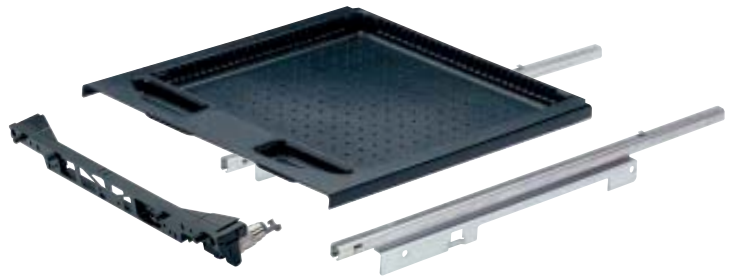

SYSTEMA TOP 2000

Bandeja de material de oficina OrgEvolution

SYSTEMA TOP 2000

Bandeja de material OrgEvolution

con montaje oculto de las correderas.
Puede personalizarse la distribución mediante separadores, divisores de compartimentos y bandejas.

Plástico negro

Pieza de unión de cerradura, véase pág. 26.

Artículo	Acabado	Código	UE
Bandeja de material OrgEvolution	negro	041 315	1

Montaje

Desmontaje

Quadro 12

Para bandeja de material OrgEvolution

Extracción parcial con fijación de frente y función de retención

Capacidad de carga 120 N

Acero cincado

Artículo / Ancho de montaje (EB) mm	Hilera de taladros mm	Código	UE
Quadro 12 EB 380	25	075 506	1 juego
Quadro 12 EB 392	25	075 507	1 juego
Quadro 12 EB 380	32	075 508	1 juego
Quadro 12 EB 392	32	074 862	1 juego