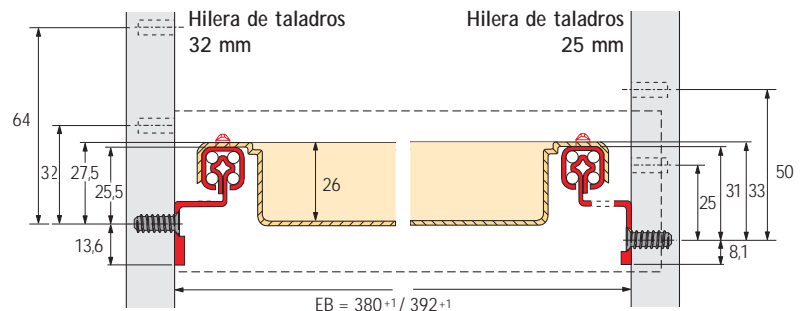

Plástico negro

Pieza de unión de cerradura, véase pág. 26.

Artículo	Acabado	Código	UE
Bandeja de material OrgEvolution	negro	041 315	1

Montaje

Desmontaje

Quadro 12

Para bandeja de material OrgEvolution

Extracción parcial con fijación de frente y función de retención

Capacidad de carga 120 N

Acero cincado

Artículo / Ancho de montaje (EB) mm	Hilera de taladros mm	Código	UE
Quadro 12 EB 380	25	075 506	1 juego
Quadro 12 EB 392	25	075 507	1 juego
Quadro 12 EB 380	32	075 508	1 juego
Quadro 12 EB 392	32	074 862	1 juego