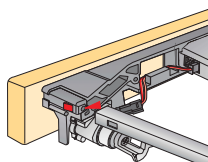

SYSTEMA TOP 2000

Bandeja de material de oficina OrgEvolution

SYSTEMA TOP 2000

Bandeja de material OrgEvolution

con montaje oculto de las correderas.
Puede personalizarse la distribución mediante separadores, divisores de compartimentos y bandejas.

Plástico negro

Pieza de unión de cerradura, véase pág. 26.

Artículo	Acabado	Código	UE
Bandeja de material OrgEvolution	negro	041 315	1

Montaje

Desmontaje

Quadro 12

Para bandeja de material OrgEvolution

Extracción parcial con fijación de frente y función de retención

Capacidad de carga 120 N

Acero cincado

Artículo / Ancho de montaje (EB) mm	Hilera de taladros mm	Código	UE
Quadro 12 EB 380	25	075 506	1 juego
Quadro 12 EB 392	25	075 507	1 juego
Quadro 12 EB 380	32	075 508	1 juego
Quadro 12 EB 392	32	074 862	1 juego

Montaje

Desmontaje