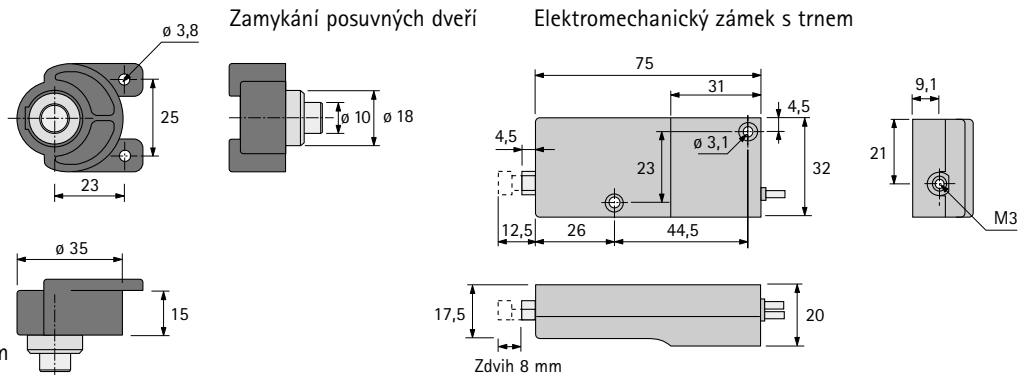

hettlock

Elektromechanický zámek pro posuvné dveře, sada

hettlock

Elektromechanický zámek pro posuvné dveře, sada s odpruženým trnem pro zamykání

- Posuvných dveří

Lze použít s řídicí jednotkou hettlock, pro přímé propojení pomocí konektorů nebo pomocí spojovacího kabelu, viz strana 7.19

Elektromechanický zámek se dá u otevřeného nábytku přepnout do stavu "zamčeno". Při zavření nábytku je poté automaticky zamčeno.

Sada obsahuje:

- 1 elektromechanický zámek s trnem
- 1 zamykání posuvných dveří
- 1 páčku na trn
- montážní materiál

Položka	Povrchová úprava	Obj. číslo	Balení
Elektromechanický zámek pro posuvné dveře, sada	niklovaný	041 233	1 sada

Příklad montáže

Specifikace
hettlock elektromechanický zámek na posuvné dveře

Elektromechanický zámek s odpruženým trnem
 pro zamykání posuvných dveří.
 Volitelně lze naprogramovat automatické uzamčení
 při zavření nábytku.