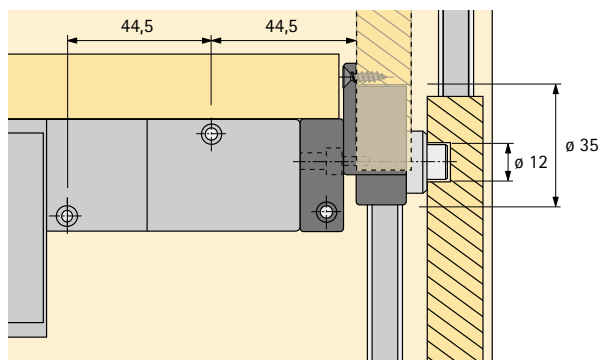

Příklad montáže