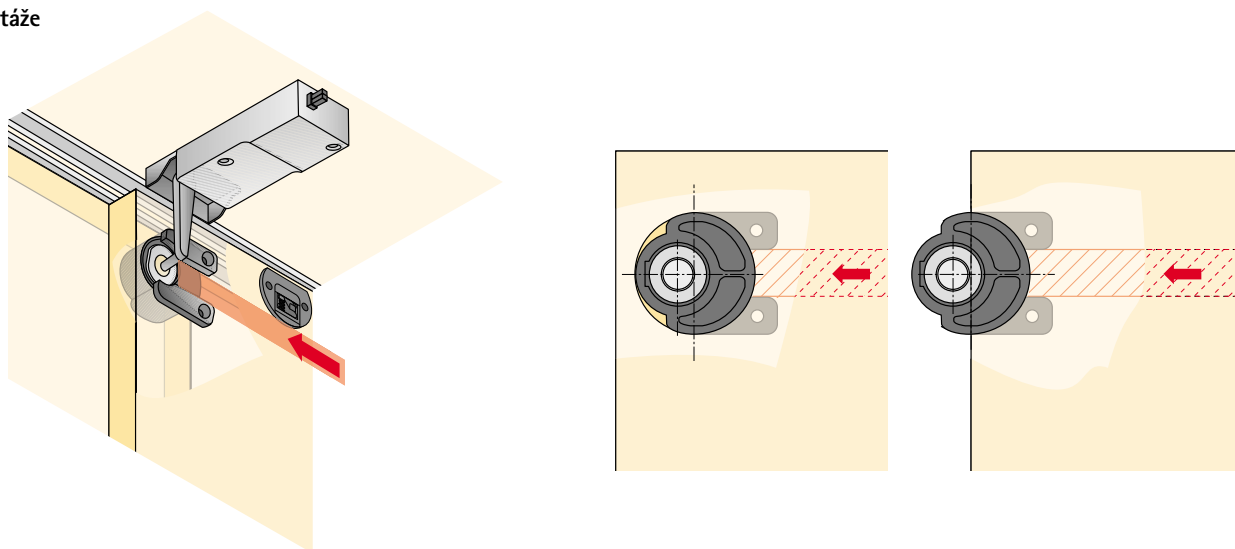

hettlock

Elektromechanický zámek pro posuvné dveře, sada

hettlock

Elektromechanický zámek pro posuvné dveře, sada s odpruženým trnem pro zamykání

- Posuvných dveří

Lze použít s řídicí jednotkou hettlock, pro přímé propojení pomocí konektorů nebo pomocí spojovacího kabelu, viz strana 7.19

Elektromechanický zámek se dá u otevřeného nábytku přepnout do stavu "zamčeno". Při zavření nábytku je poté automaticky zamčeno.

Sada obsahuje:

- 1 elektromechanický zámek s trnem
- 1 zamykání posuvných dveří
- 1 páčku na trn
- montážní materiál

Položka	Povrchová úprava	Obj. číslo	Balení
Elektromechanický zámek pro posuvné dveře, sada	niklovaný	041 233	1 sada

Příklad montáže

Specifikace
hettlock elektromechanický zámek na posuvné dveře

Elektromechanický zámek s odpruženým trnem
 pro zamykání posuvných dveří.
 Volitelně lze naprogramovat automatické uzamčení
 při zavření nábytku.