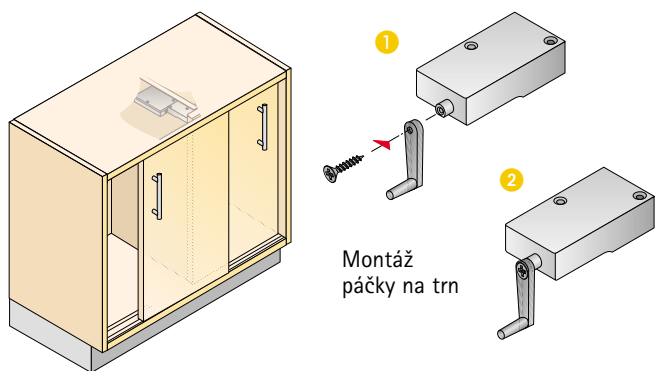

hettlock

Elektromechanický zámek pro posuvné dveře, sada

hettlock

Elektromechanický zámek pro posuvné dveře, sada s odpruženým trnem pro zamykání

- Posuvných dveří

Lze použít s řídicí jednotkou hettlock, pro přímé propojení pomocí konektorů nebo pomocí spojovacího kabelu, viz strana 7.19

Elektromechanický zámek se dá u otevřeného nábytku přepnout do stavu "zamčeno". Při zavření nábytku je poté automaticky zamčeno.

Sada obsahuje:

- 1 elektromechanický zámek s trnem
- 1 zamykání posuvných dveří
- 1 páčku na trn
- montážní materiál

Položka	Povrchová úprava	Obj. číslo	Balení
Elektromechanický zámek pro posuvné dveře, sada	niklovaný	041 233	1 sada

Příklad montáže

Specifikace
hettlock elektromechanický zámek na posuvné dveře

Elektromechanický zámek s odpruženým trnem
 pro zamykání posuvných dveří.
 Volitelně lze naprogramovat automatické uzamčení
 při zavření nábytku.

Umístění
pod půdou

Umístění
na mezistěnu

Příklad montáže

Příklad montáže