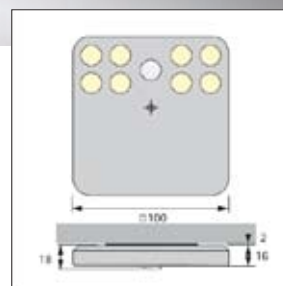

LuckyLite

LuckyLite – Intelligent LED-belysning

- × Ytfästade enhet som levererar starkt lys fra åtte lysdioder.
- × Ljuset slås bara på når det behövs – tack vare en integrerad rörelsedetektor.
- × Lätt att installera. Ljuset är batteridrivet och kan monteras med hjälp av en självhäftande fästplatta eller skruvar.
- × Maximal belysning utan sladdar. Optimalt för garderober, bänkar och skåp i kök eller badrum.
- × I aluminium, av hög kvalitet och diskret. Passar i alla möbeltyper.
- × LuckyLite ingår i Hettich belysningsserie Magic som har alla nödvändiga funktioner för möbelljus i kök, vardagsrum, badrum, butik, kontor och hotell. Magics LED-belysning är energisnål och hela sortimentet kan kombineras för bästa möjliga möbelbelysning.

- × Enhet som som festes på overflaten og leverer sterkt lys fra åtte lysdioder.
- × Lyset tennes bare når det er nødvendig – takket være en innebygd bevegelsesdetektor.
- × Lett å installere. Lyset er batteridrevet og kan monteres ved hjelp av en selvheftende monteringsplate eller skruer.
- × Maksimal belysning uten ledninger. Optimalt for garderover, benker og skap i kjøkken eller baderom.
- × I aluminium, høy kvalitet og diskret utførelse. Passer i alle møbeltyper.
- × LuckyLite er en del av Hettichs belysningsserie Magic, som har møbelbelysning for alle behov i kjøkken, oppholdsrom, baderom, butikklokaler, kontorer og hoteller. Magic-seriens LED-belysning sparer energi, og hele sortimentet kan kombineres for best mulig møbelbelysning.