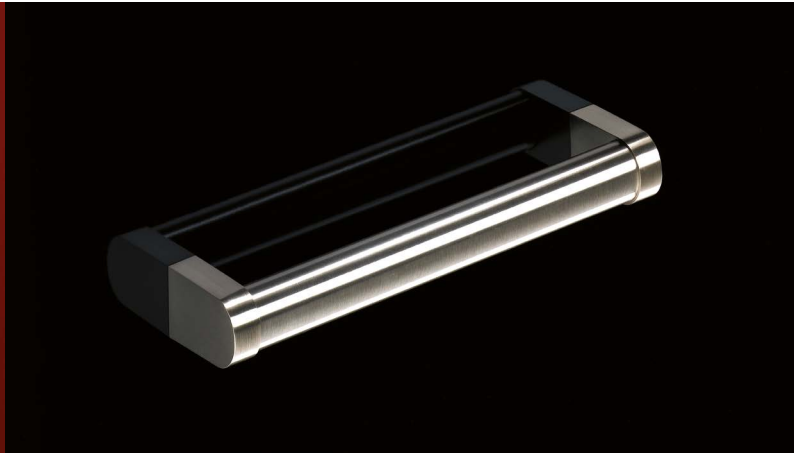

Brema

Como

Edelstahl Optik gebürstet
Brushed stainless-steel look
Aspect inox brossé
Edelstaal finish geborsteld

Edelstahl gebürstet /
Edelstahl Optik gebürstet
Brushed stainless steel /
Brushed stainless-steel look
Inox brossé / Aspect inox brossé
Edelstaal geborsteld /
Edelstaal finish geborsteld